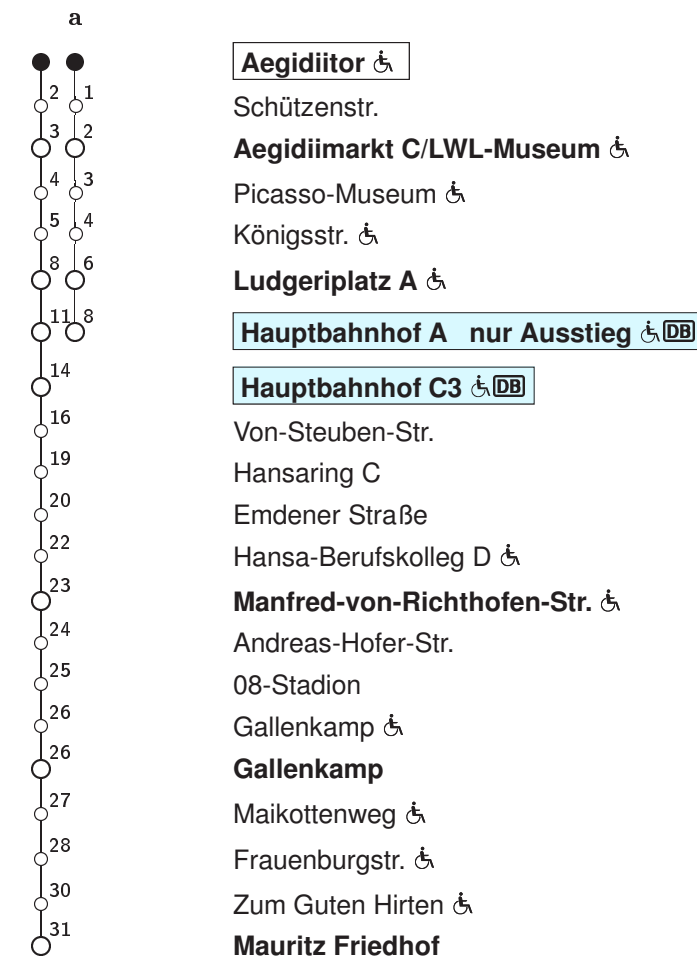

# 14 Aegidiitor → Gallenkamp/Mauritz Friedhof

Stadtwerke Münster

Std	Montag bis Freitag			Samstag			Sonn- u. Feiertag		Fahrzeit in Min.	Haltestellen(auswahl)
5	49			–			–			
6	09	29	46	–			–			
7	06	26	46	–			–			
8	06	26	46	06	36		36			
9	06	26	46	06	36		36			
10	06	26	46	06	26	46	06a	36		
11	06	26	46	06	26	46	06a	36		
12	06	26	46	06	26	46	06a	36		
13	06	26	46	06	26	46	06	36		
14	06	26	46	06	26	46	06	36		
15	06	26	46	06	26	46	06	36		
16	06	26	46	06	26	46	06	36		
17	06	26	46	06	26	46	06	36		
18	06	26	46	06	26	46	06	36		
19	06	26	46	06	26	46	06	36		
20	09	29		09	29		06			

a : Linienverlauf siehe rechts  
 Informationen zum angepassten Fahrplanangebot zu Weihnachten und Silvester erhalten Sie in unseren Servicezentren sowie auf unserer Internetseite.

Abfahrten in Echtzeit: