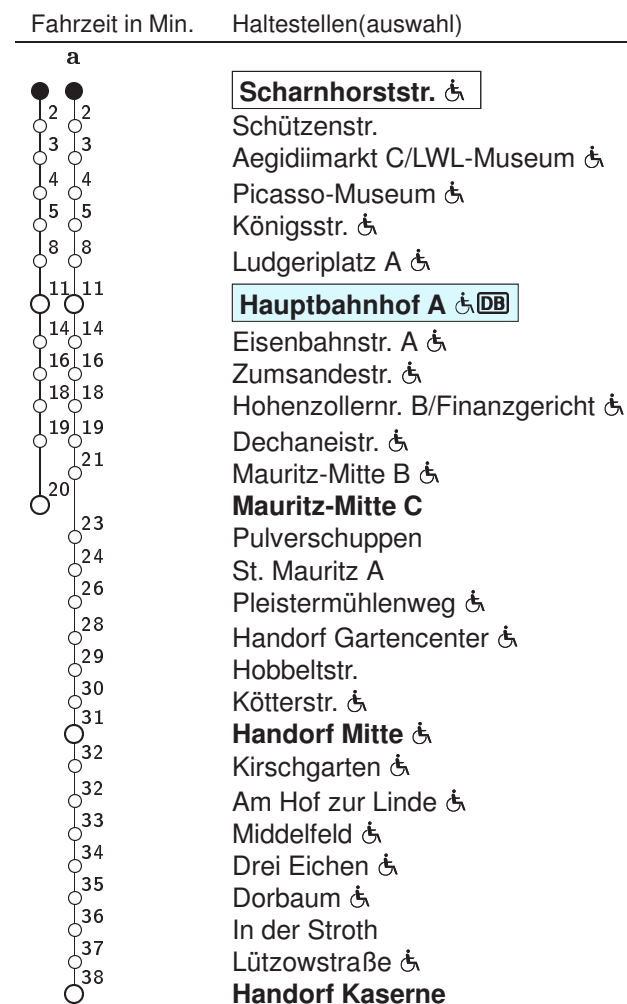

# 2 Scharnhorststr. → Handorf

Stadtwerke Münster

Std	Montag bis Freitag			Samstag			Sonn- u. Feiertag	
5	48			–			–	
6	08a	26a	46a	–			–	
7	06a	26a	46a	–			–	
8	06a	26	46	06	36		21	
9	06	26	46	06	36		21	
10	06	26	46	06	26	46	21	
11	06	26	46	06	26	46	21	
12	06	26	46a	06	26	46	21	
13	06a	26a	46a	06	26	46	06	36
14	06a	26a	46a	06	26	46	06	36
15	06a	26a	46a	06	26	46	06	36
16	06a	26a	46a	06	26	46	06	36
17	06a	26	46	06	26	46	06	36
18	06	26	46	06	26	46	06	36
19	06	26	48	06	26	48	06	36
20	08	28		08	28		06	

a : Linienverlauf siehe rechts  
 Informationen zum angepassten Fahrplanangebot zu Weihnachten und Silvester erhalten Sie in unseren Servicezentren sowie auf unserer Internetseite.

Abfahrten in Echtzeit: