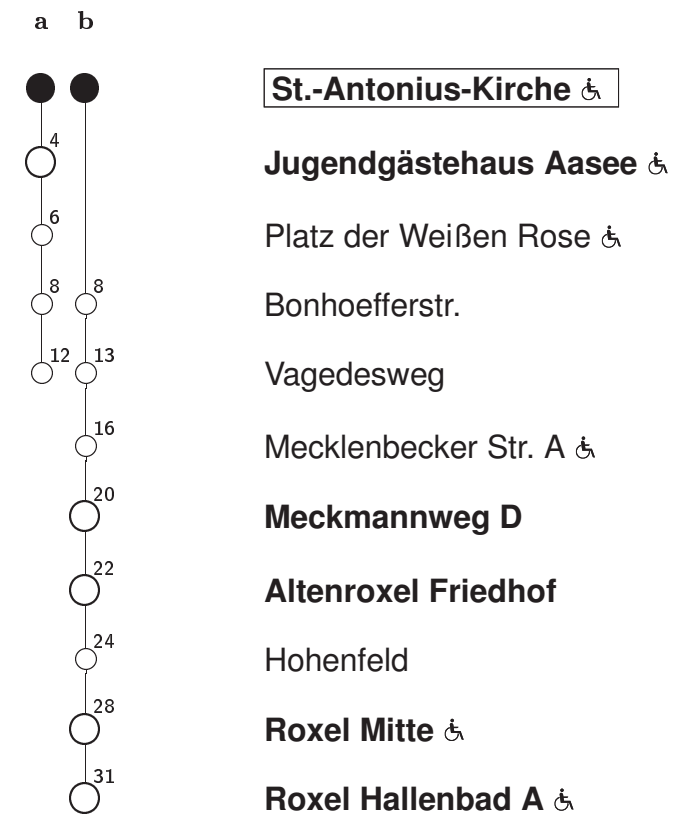

10 St.-Antonius-Kirche → Mecklenbeck - Roxel

Stadtwerke Münster

Std	Montag bis Freitag			Samstag		Sonn- u. Feiertag		Fahrzeit in Min.	Haltestellen(auswahl)
	16b	25a							
7	16b	25a		–		–			
8	–			–		–			
9	–			–		–			
10	–			–		–			
11	–			–		–			
12	–			–		–			
13	–			–		–			
14	–			–		–			
15	–			–		–			
16	–			–		–			
17	–			–		–			

00 = an Schultagen
a,b : Linienverlauf siehe rechts

Abfahrten in Echtzeit:

<http://www.stadtwerke-muenster.de/fis/4141101>