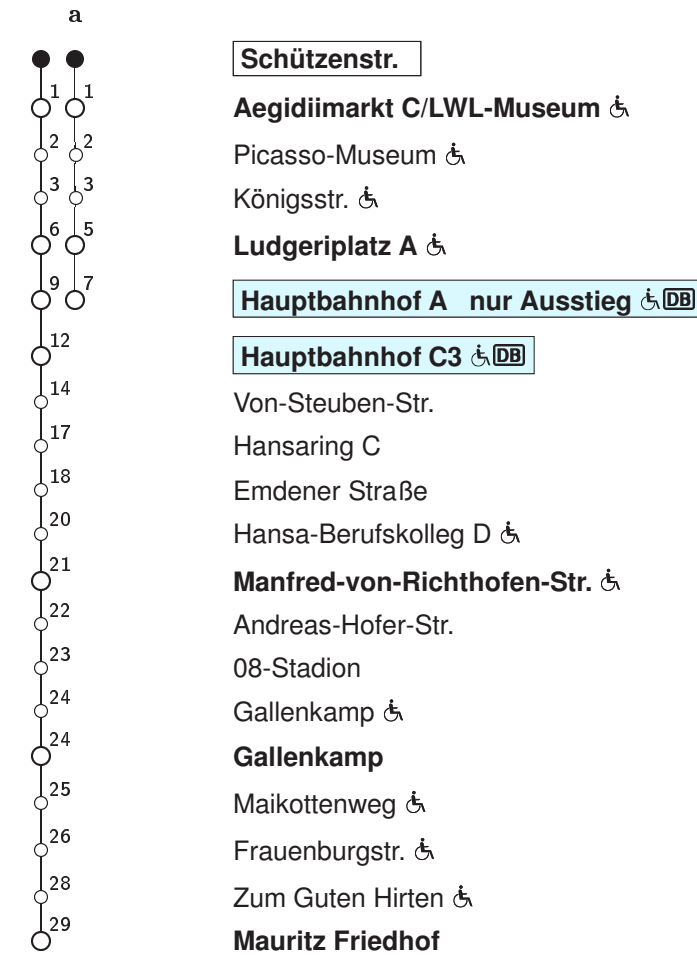

14 Schützenstr. → Gallenkamp/Mauritz Friedhof

Stadtwerke Münster

Std	Montag bis Freitag			Samstag			Sonn- u. Feiertag		Fahrzeit in Min.	Haltestellen(auswahl)
5	50			–			–			
6	10	30	48	–			–			
7	08	28	48	–			–			
8	08	28	48	07	37		37			
9	08	28	48	07	37		37			
10	08	28	48	08	28	48	07 _a	37		
11	08	28	48	08	28	48	07 _a	37		
12	08	28	48	08	28	48	07 _a	37		
13	08	28	48	08	28	48	07	37		
14	08	28	48	08	28	48	07	37		
15	08	28	48	08	28	48	07	37		
16	08	28	48	08	28	48	07	37		
17	08	28	48	08	28	48	07	37		
18	08	28	48	08	28	48	07	37		
19	08	28	48	08	28	48	07	37		
20	10	30		10	30		07			

a : Linienverlauf siehe rechts
 Informationen zum angepassten Fahrplanangebot zu Weihnachten und Silvester erhalten Sie in unseren Servicezentren sowie auf unserer Internetseite.

Abfahrten in Echtzeit: