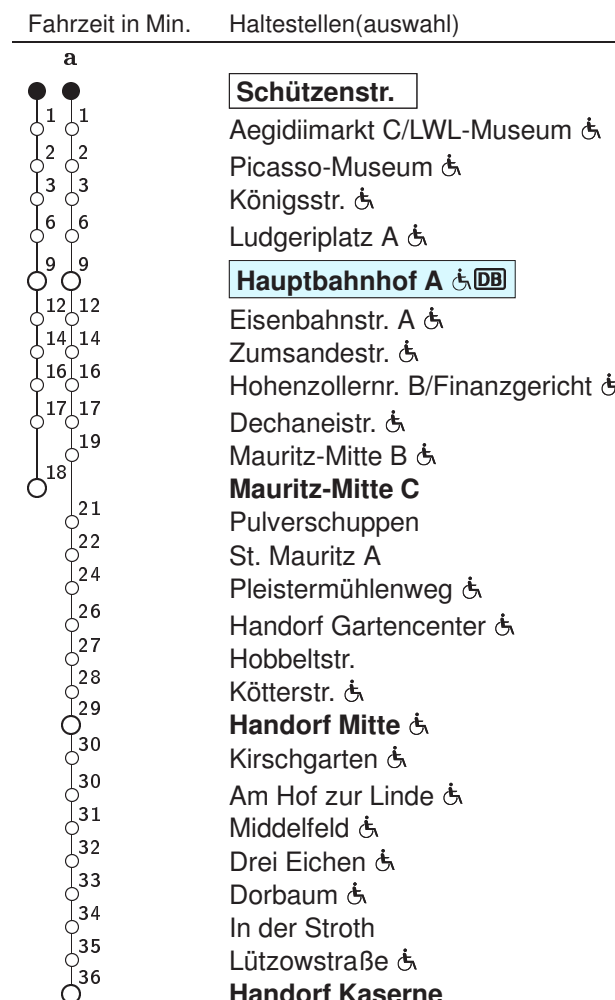

# 2 Schützenstr. → Handorf

Stadtwerke Münster

Std	Montag bis Freitag			Samstag			Sonn- u. Feiertag		Fahrzeit in Min.	Haltestellen(auswahl)
5	50			–			–			
6	10a	28a	48a	–			–			
7	08a	28a	48a	–			–			
8	08a	28	48	08	38		23			
9	08	28	48	08	38		23			
10	08	28	48	08	28	48	23			
11	08	28	48	08	28	48	23			
12	08	28	48a	08	28	48	23			
13	08a	28a	48a	08	28	48	08	38		
14	08a	28a	48a	08	28	48	08	38		
15	08a	28a	48a	08	28	48	08	38		
16	08a	28a	48a	08	28	48	08	38		
17	08a	28	48	08	28	48	08	38		
18	08	28	48	08	28	48	08	38		
19	08	28	50	08	28	50	08	38		
20	10	30		10	30		08			

a : Linienverlauf siehe rechts  
 Informationen zum angepassten Fahrplanangebot zu Weihnachten und Silvester erhalten Sie in unseren Servicezentren sowie auf unserer Internetseite.

<http://www.stadtwerke-muenster.de/fis/4140102>