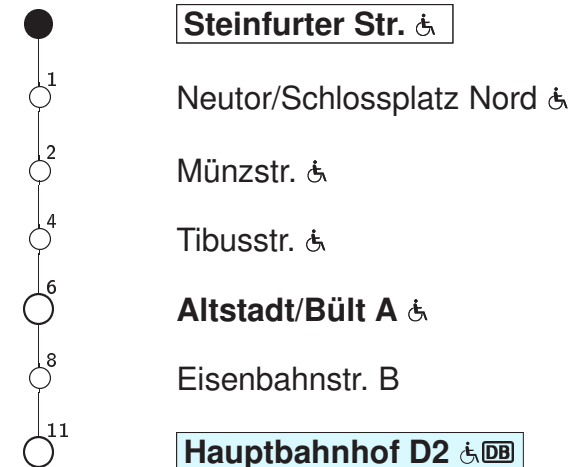

5 Steinfurter Str. → Hauptbahnhof

Stadtwerke Münster

Std	Montag bis Freitag			Samstag		Sonn- u. Feiertag		Fahrzeit in Min.	Haltestellen(auswahl)
6	53 [Ⓐ]			–		–			
7	13 [Ⓐ]	33 [Ⓐ]		–		–			
8	–			–		–			
9	–			–		–			
10	–			–		–			
11	–			–		–			
12	–			–		–			
13	–			–		–			
14	–			–		–			
15	–			–		–			
16	–			–		–			
17	–			–		–			

Ⓐ = ab Haltestelle Isolde-Kurz-Straße weiter über die Steinfurter Straße. Es werden alle Unterwegshaltestellen bedient. Nur an Schultagen.

Abfahrten in Echtzeit:

<http://www.stadtwerke-muenster.de/fis/4133102>