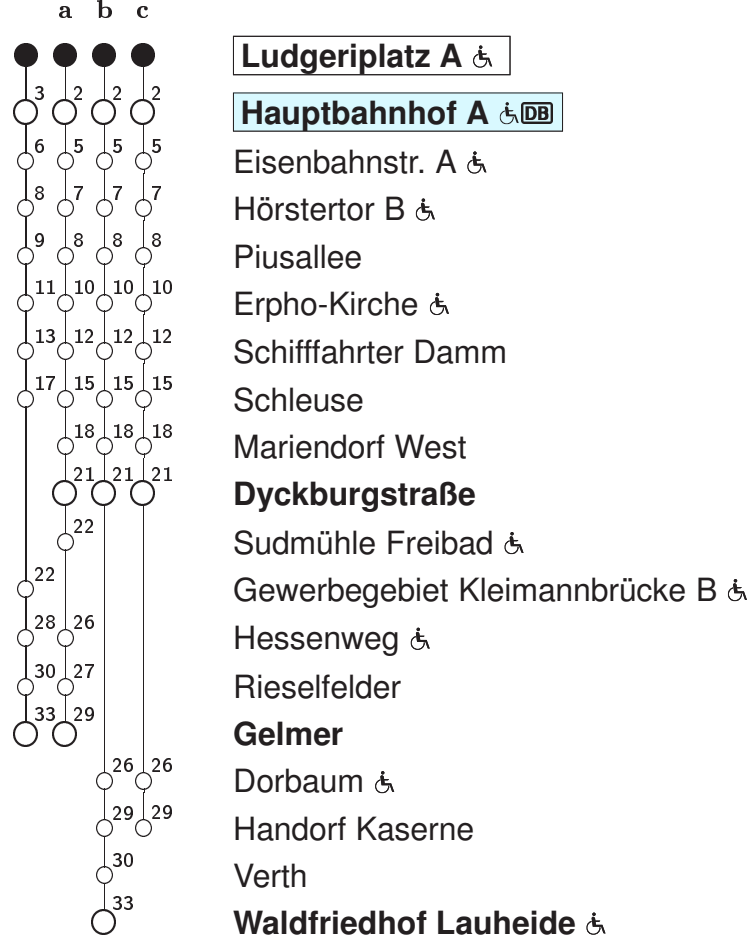

4 Ludgeriplatz A → Gelmer (Waldfriedhof Lauheide)

Std	Montag bis Freitag			Samstag			Sonn- u. Feiertag		Fahrzeit in Min.	Haltestellen(auswahl)
5	55			–			–			
6	20	40		–			–			
7	00	20	40	–			–			
8	00	20	40a	13	43b		28a	58b		
9	00	20	40a	13	43b		28a	58b		
10	00	20	40a	20	40		28a	58b		
11	00	20	40a	00b	20	40	28a	58b		
12	00	20	40a	00b	20	40	28a	58b		
13	00	20	40a	00b	20	40	13a	43b		
14	00	20	40a	00b	20	40	13a	43b		
15	00	20	40a	00b	20	40	13a	43b		
16	00	20	40a	00b	20	40	13a	43b		
17	00	20	40a	00b	20	40	13a	43b		
18	00	20	40a	00b	20	40	13a	43c		
19	00	20	40a	00c	20	40	13a	43c		
20	01	21	41a	01c	21	41	13a			

a,b,c : Linienverlauf siehe rechts
 Informationen zum angepassten Fahrplanangebot zu Weihnachten und Silvester erhalten Sie in unseren Servicezentren sowie auf unserer Internetseite.
 Montag bis Freitag erfolgt die Bedienung des Waldfriedhofs Lauheide mit der Linie 19

Abfahrten in Echtzeit:

<http://www.stadtwerke-muenster.de/fis/4102102>