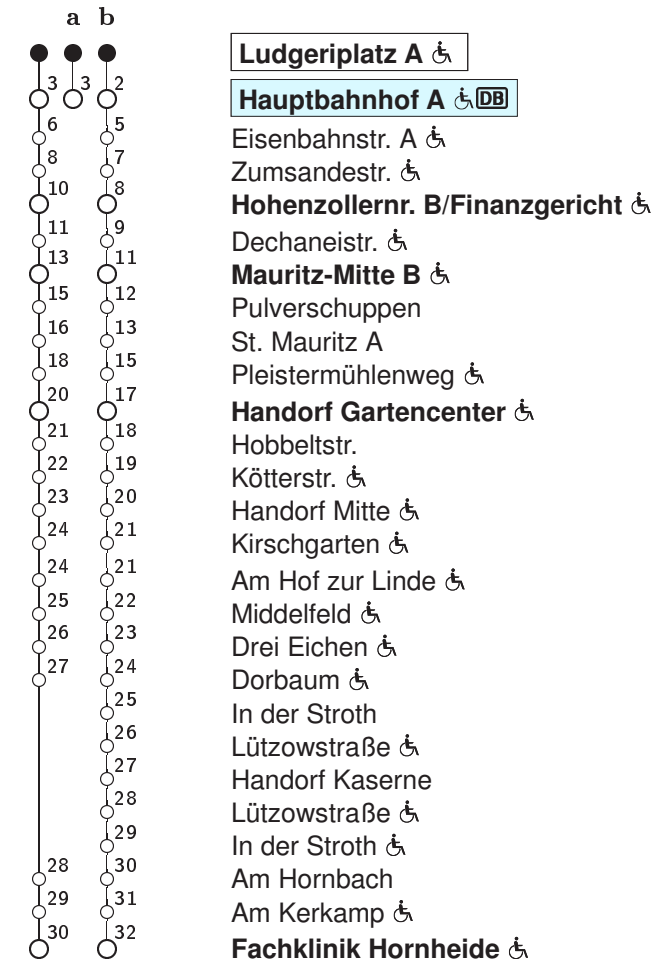

10 Ludgeriplatz A → Handorf Hornheide

Stadtwerke Münster

Std	Montag bis Freitag				Samstag			Sonn- u. Feiertag	
5	45b				–			–	
6	05	25	44		–			–	
7	04	24	34a	44	–			–	
8	04	24	44		28	58		58	
9	04	24	44		28	58		58	
10	04	24	44		24	44		58	
11	04	24	44		04	24	44	58	
12	04	24	44		04	24	44	58	
13	04	24	44		04	24	44	28	58
14	04	24	44		04	24	44	28	58
15	04	24	44		04	24	44	28	58
16	04	24	44		04	24	44	28	58
17	04	24	44		04	24	44	28	58
18	04	24	44		04	24	44	28	58
19	04	24	45		04	24	45	28	58
20	05	25			05	25		28	

Fahrzeit in Min. Haltestellen(auswahl)

00 = an Schultagen

a,b : Linienverlauf siehe rechts

Informationen zum angepassten Fahrplanangebot zu Weihnachten und Silvester erhalten Sie in unseren Servicezentren sowie auf unserer Internetseite.