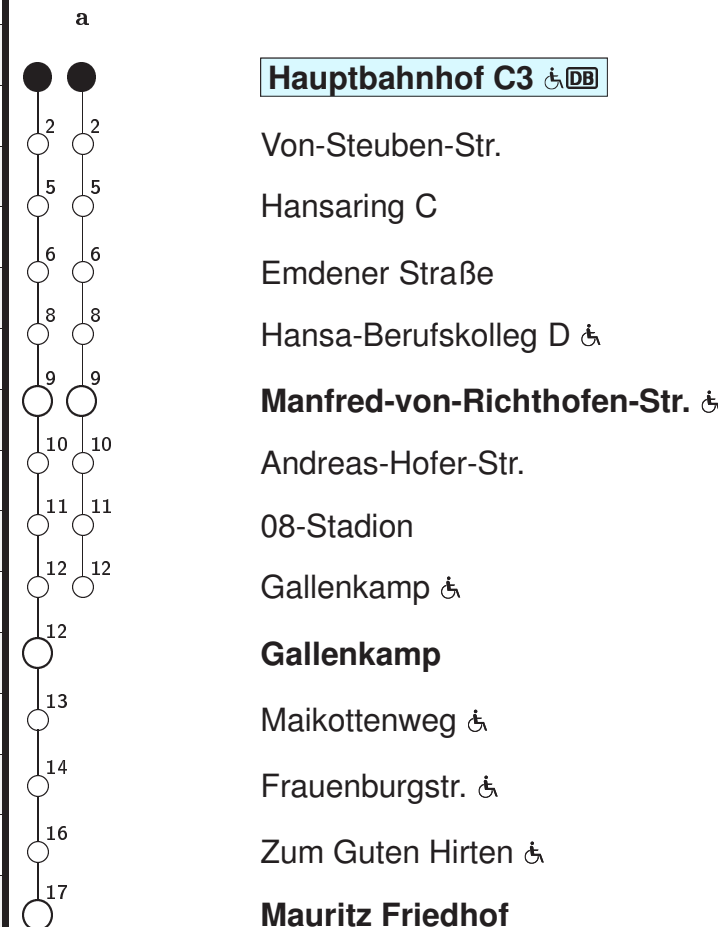

# 14 Hauptbahnhof C3 → Gallenkamp/Mauritz Friedhof

Stadtwerke Münster

Std	Montag bis Freitag					Samstag			Sonn- u. Feiertag		Fahrzeit in Min.	Haltestellen(auswahl)
5	40					–			–			
6	00	20	40			–			–			
7	00	20	25 <sup>a</sup>	35 <sup>a</sup>	40	–			–			
8	00	20	40			20	50		50			
9	00	20	40			20	50		50			
10	00	20	40			20	40		50			
11	00	20	40			00	20	40	50			
12	00	20	40			00	20	40	50			
13	00	20	40			00	20	40	20	50		
14	00	20	40			00	20	40	20	50		
15	00	20	40			00	20	40	20	50		
16	00	20	40			00	20	40	20	50		
17	00	20	40			00	20	40	20	50		
18	00	20	40			00	20	40	20	50		
19	00	20	40			00	20	40	20	50		
20	00	20	40			00	20	40	20			

**00** = an Schultagen

**a** : Linienvverlauf siehe rechts

Informationen zum angepassten Fahrplanangebot zu Weihnachten und Silvester erhalten Sie in unseren Servicezentren sowie auf unserer Internetseite.

Abfahrten in Echtzeit:

<http://www.stadtwerke-muenster.de/fis/4100008>