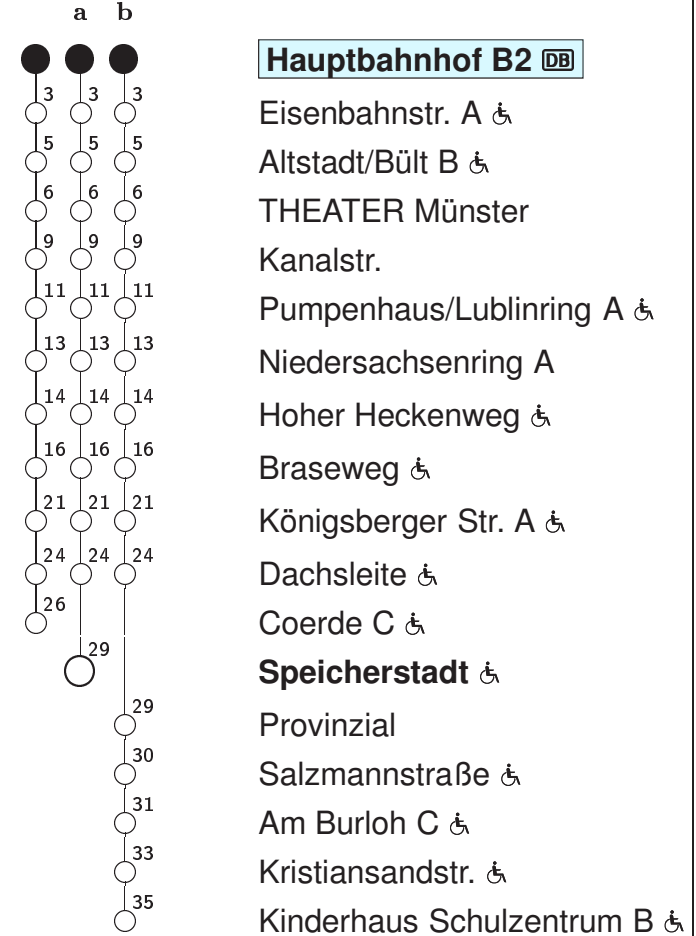

6 Hauptbahnhof B2 → Speicherstadt

Stadtwerke Münster

Std	Montag bis Freitag				Samstag			Sonn- u. Feiertag		Fahrzeit in Min.	Haltestellen(auswahl)
	35	50a			–			–			
5	35	50a			–			–			
6	11a	31a	51b	51a [Ⓢ]	–			–			
7	11b	11a [Ⓢ]	31a	51a	–			–			
8	11a	31a	51a		35			–			
9	11a	31a	51a		05	35		05			
10	11a	31a	51a		05	31	51	05			
11	11a	31a	51a		11	31	51	05			
12	11a	31a	51a		11	31	51	05			
13	11a	31a	51a		11	31	51	05	35		
14	11a	31a	51a		11	31	51	05	35		
15	11a	31a	51a		11	31	51	05	35		
16	11a	31a	51a		11	31	51	05	35		
17	11a	31a	51a		11	31	51	05	35		
18	11a	31a	51a		11	31	51	05	35		
19	11a	31a	51a		11	31	51	05	35		
20	11a	31a			11	31		05	35		

00 = an Schultagen
a,b : Linienverlauf siehe rechts
[Ⓢ] = an Ferientagen

Informationen zum angepassten Fahrplanangebot zu Weihnachten und Silvester erhalten Sie in unseren Servicezentren sowie auf unserer Internetseite.

Abfahrten in Echtzeit:

<http://www.stadtwerke-muenster.de/fis/4100003>