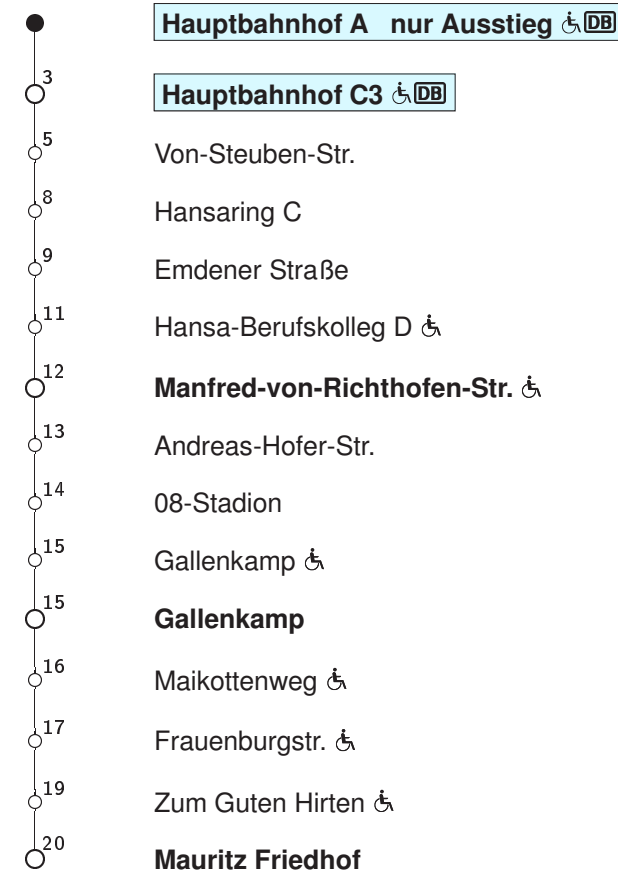

# 14 Hauptbahnhof A → Gallenkamp/Mauritz Friedhof

Stadtwerke Münster

Std	Montag bis Freitag			Samstag			Sonn- u. Feiertag		Fahrzeit in Min.	Haltestellen(auswahl)
5	57			–			–			
6	17	37	57	–			–			
7	17	37	57	–			–			
8	17	37	57	14	44		44			
9	17	37	57	14	44		44			
10	17	37	57	17	37	57	44			
11	17	37	57	17	37	57	44			
12	17	37	57	17	37	57	44			
13	17	37	57	17	37	57	14	44		
14	17	37	57	17	37	57	14	44		
15	17	37	57	17	37	57	14	44		
16	17	37	57	17	37	57	14	44		
17	17	37	57	17	37	57	14	44		
18	17	37	57	17	37	57	14	44		
19	17	37	57	17	37	57	14	44		
20	17	37		17	37		14			

Informationen zum angepassten Fahrplanangebot zu Weihnachten und Silvester erhalten Sie in unseren Servicezentren sowie auf unserer Internetseite.

Abfahrten in Echtzeit:

<http://www.stadtwerke-muenster.de/fis/4100001>