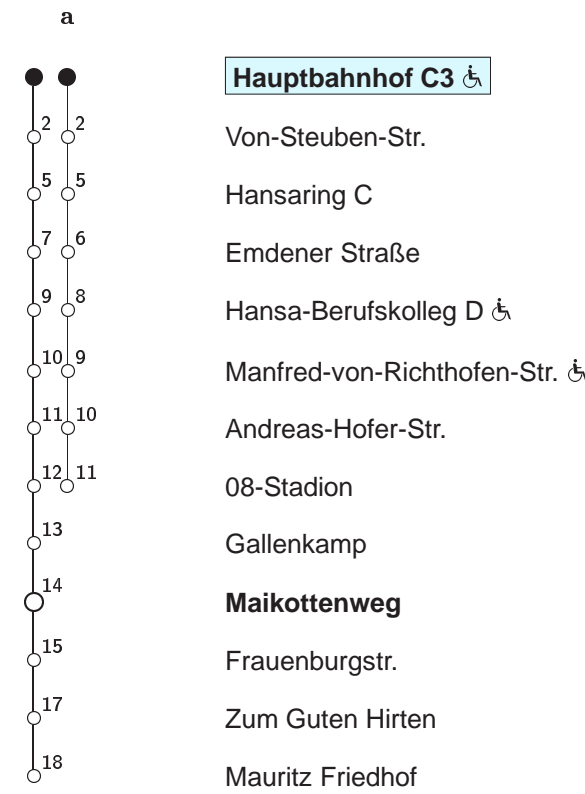

14 Hauptbahnhof C3 → Maikottenweg

Stadtwerke Münster

Std	Montag bis Freitag					Samstag, 24.12. u. 31.12.			Sonn- u. Feiertag		Fahrzeit in Min.	Haltestellen(auswahl)
5	45					–			–			
6	05	25	45			–			–			
7	05	25	28a [Ⓢ]	38a [Ⓢ]	45	–			–			
8	05	25	45			35			50			
9	05	25	45			05	35		50			
10	05	25	45			00	25	45	50			
11	05	25	45			05	25	45	50			
12	05	25	45			05	25	45	35			
13	05	25	45			05	25	45	05	35		
14	05	25	45			05	25	45	05	35		
15	05	25	45			05	25	45 [Ⓢ]	05	35		
16	05	25	45			05 [Ⓢ]	25 [Ⓢ]	45 [Ⓢ]	05	35		
17	05	25	45			05 [Ⓢ]	25 [Ⓢ]	45 [Ⓢ]	05	35		
18	05	25	45			05 [Ⓢ]	25 [Ⓢ]	45 [Ⓢ]	05	35		
19	05	25	45			05 [Ⓢ]	25 [Ⓢ]	45 [Ⓢ]	05	35		
20	05	25	45			05 [Ⓢ]	25 [Ⓢ]	45 [Ⓢ]	05	35		

a : Linienvorlauf siehe rechts
[Ⓢ] = nicht 24.12.; weitere Fahrmöglichkeiten im NachtNetz Münster
[Ⓢ] = an Schultagen

Abfahrten in Echtzeit:

<http://www.stadtwerke-muenster.de/fis/4100008>