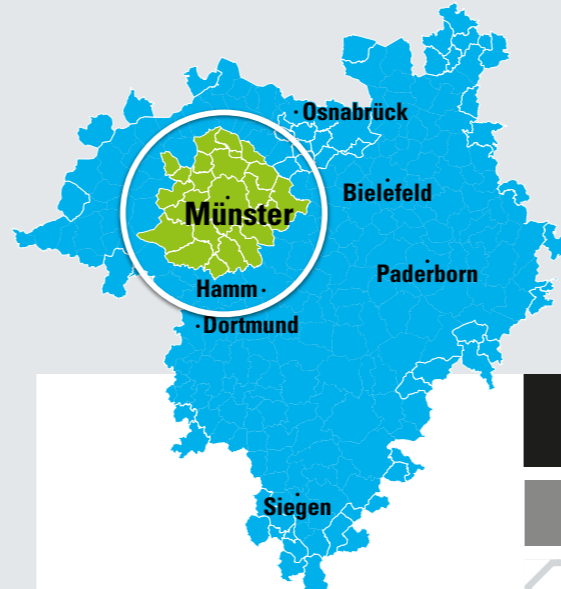

Fahrtziele, Tickets und Preise mit Start Münster

in Auswahl; andere Preisstufen abhängig vom Fahrweg möglich.

Stadt Münster (Stadtnetz)	0	Stadt Münster (Kurzstrecke)	K
Ahaus	7	Havixbeck	3
Ahlen (über Sendenhorst)	5	Laer (über Altenberge)	4
Altenberge	3	Lippstadt	9
Ascheberg (über Drensteinfurt)	3	Lüdinghausen (über Senden)	4
Bielefeld (über Hamm)	11	Lünen	7
Billerbeck (über Havixbeck)	4	Nordkirchen	4
Bocholt	7	Nordwalde	3
Borken	7	Nottuln	4
Coesfeld (über Havixbeck)	5	Ochtrup	7
Detmold	11	Osnabrück	7
Dortmund (über Lünen/Hamm)	7	Paderborn	11
Drensteinfurt	4	Rheine	5
Dülmen (über Nottuln)	4	Schwerte	9
Enschede	9	Senden	3
Everswinkel	3	Siegen	11
FMO	4	Soest	9
Greven	3	Steinfurt	5
Gronau	7	Telgte	3
Gütersloh (über Hamm)	10	Unna	7
Hagen	10	Warendorf	4
Haltern	7	Winterberg	11
Hamm	5	Winterswijk	7

		Preisstufen												
		Stadt		Umkreis					größere Entfernung					
		0	K ¹	1	2	3	4	5	6	7	8	9 ⁵	10	11
Einzel-Tickets	90 MinutenTicket prepaid (nur Vorverkauf) ²	2,20	-	-	-	-	-	-	-	-	-	-	-	-
	EinzelTicket	3,30	1,90	3,30	4,10	5,60	7,70	10,30	12,10	13,70	16,10	17,80	20,20	23,80
	KinderTicket (6–14 Jahre)	1,50	0,80	1,80	2,30	3,20	4,20	5,30	6,20	6,30	6,50	6,70	6,90	7,10
	Anschluss-/FahrWeiterTicket Westf.	1,50	0,80	2,00	2,50	3,40	6,00	6,00	6,00	6,00	6,00	6,00	6,00	6,00
Tages-Tickets	9 Uhr TagesTicket 1 Person ²⁺³	6,40	-	4,70	6,50	9,30	12,60	17,30	20,50	23,90	29,00	29,30	29,60	29,80
	9 Uhr TagesTicket 5 Personen ³	12,00	-	8,70	12,30	17,70	22,80	25,40	32,80	33,20	38,40	39,00	39,50	43,50
	24 StundenTicket 1 Person	8,00 ⁴	-	8,50	10,50	14,70	20,00	25,00	31,10	35,40	39,30	39,70	40,20	41,20
	24 StundenTicket 5 Personen	14,50	-	11,90	14,70	20,90	26,50	30,00	39,80	40,30	43,60	44,00	44,70	54,20