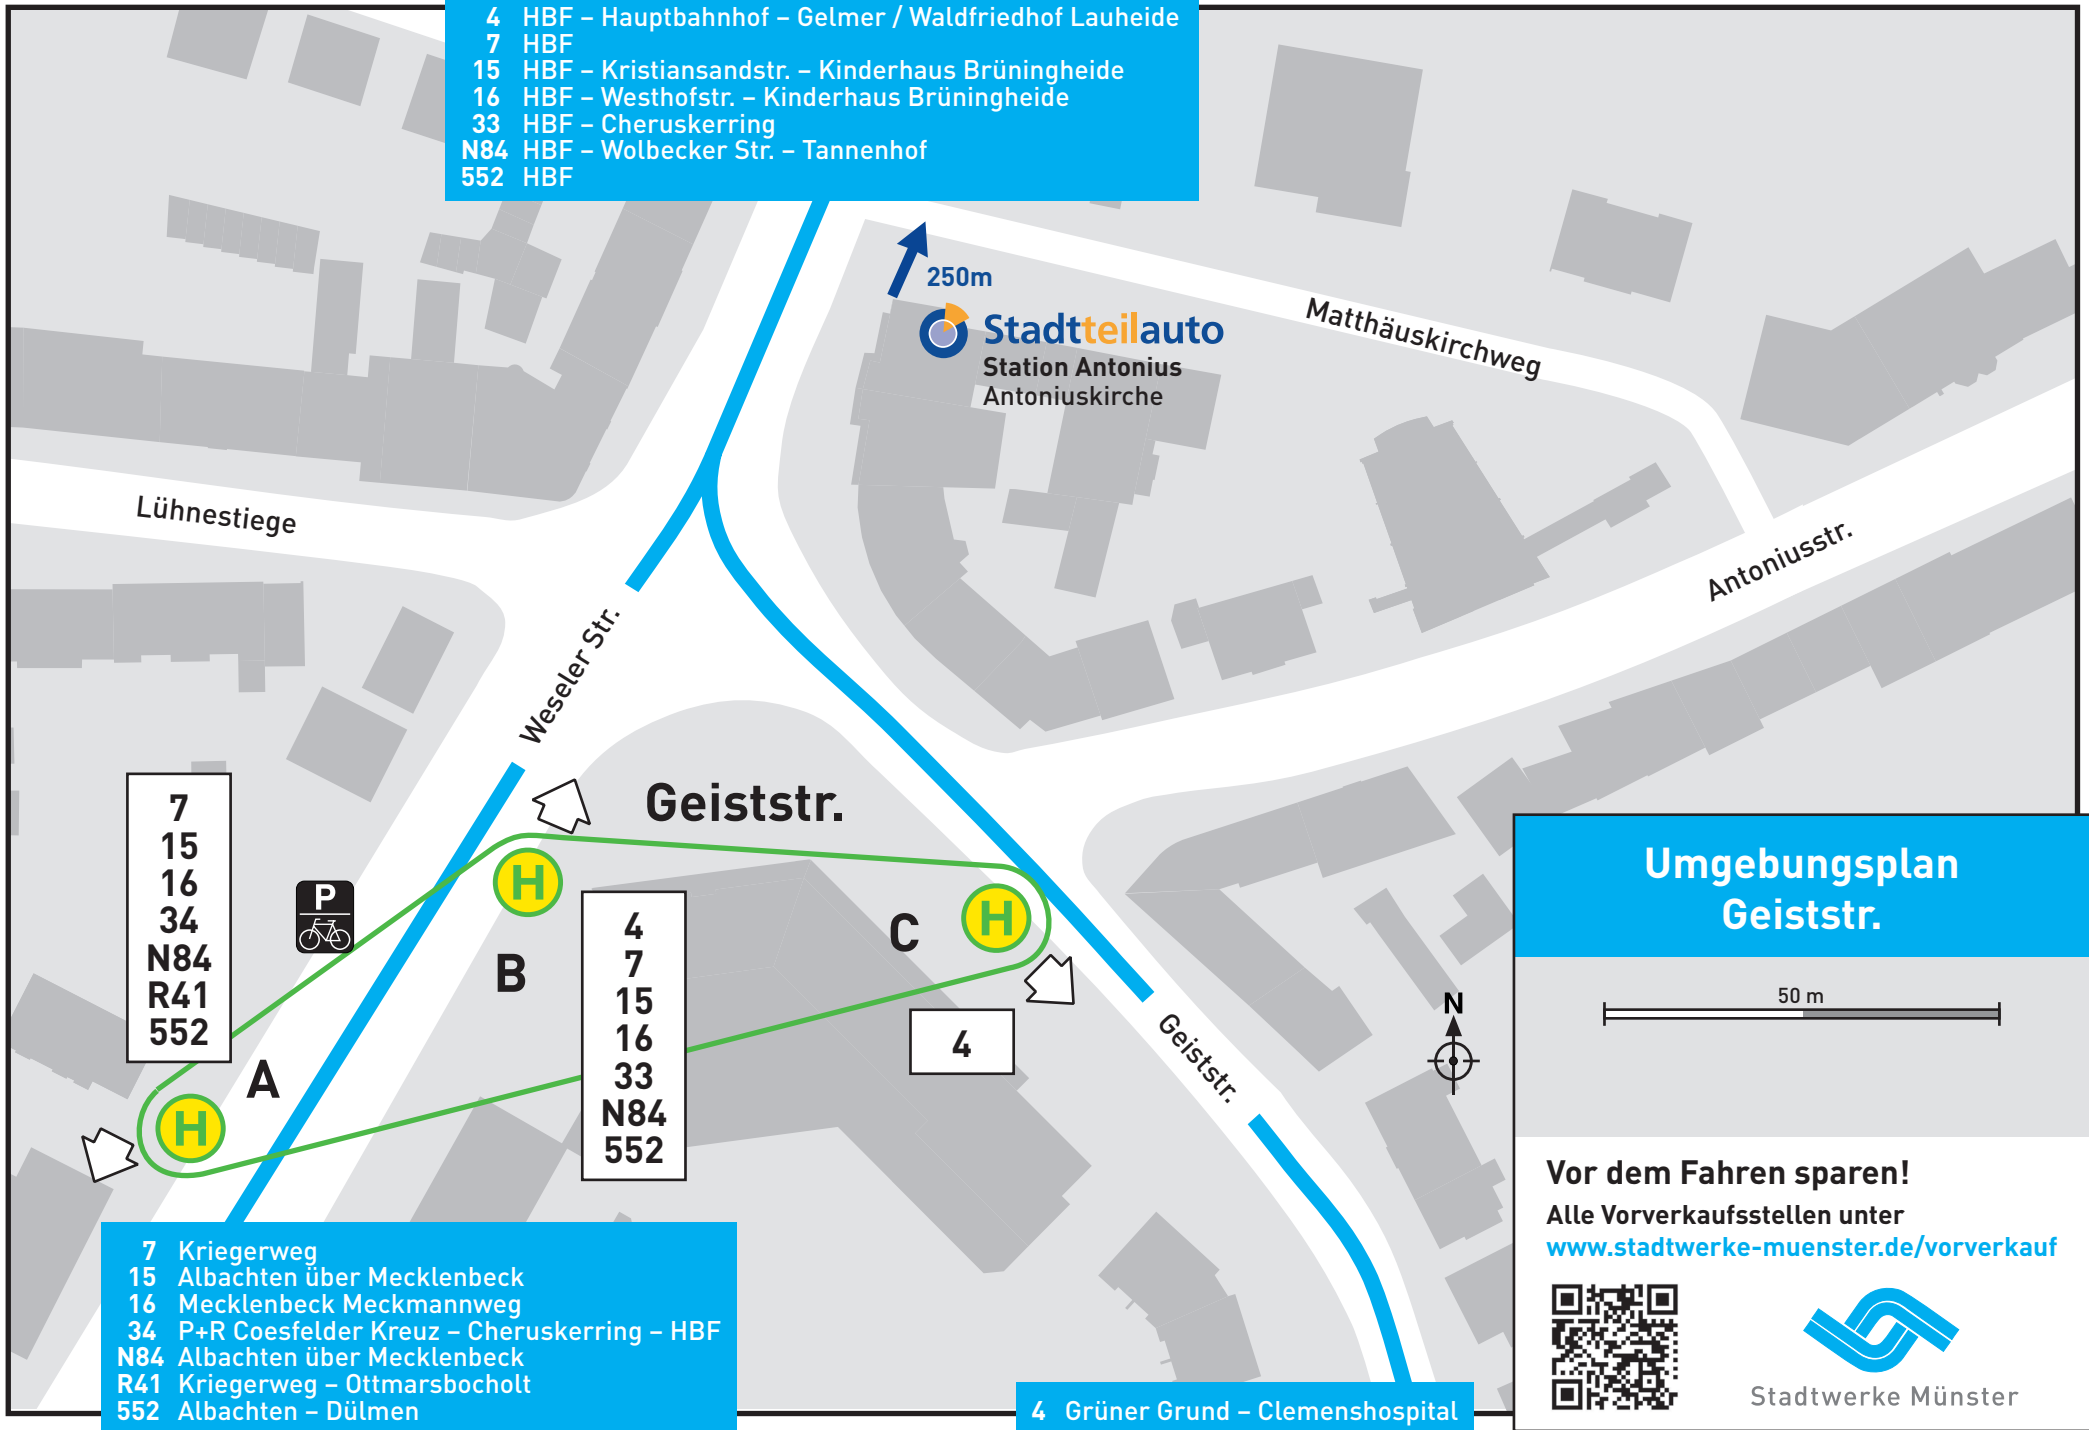

- 4 HBF – Hauptbahnhof – Gelmer / Waldfriedhof Lauheide
- 7 HBF
- 15 HBF – Kristiansandstr. – Kinderhaus Brüningheide
- 16 HBF – Westhofstr. – Kinderhaus Brüningheide
- 33 HBF – Cheruskerring
- N84 HBF – Wolbecker Str. – Tannenhof
- 552 HBF

- 7
- 15
- 16
- 34
- N84
- R41
- 552

- 4
- 7
- 15
- 16
- 33
- N84
- 552

- 4

- 7 Kriegerweg
- 15 Albachten über Mecklenbeck
- 16 Mecklenbeck Meckmannweg
- 34 P+R Coesfelder Kreuz – Cheruskerring – HBF
- N84 Albachten über Mecklenbeck
- R41 Kriegerweg – Ottmarsbocholt
- 552 Albachten – Dülmen

- 4 Grüner Grund – Clemenshospital

Umgebungsplan Geiststr.

Vor dem Fahren sparen!
 Alle Vorverkaufsstellen unter
www.stadtwerke-muenster.de/vorverkauf

Stadtwerke Münster