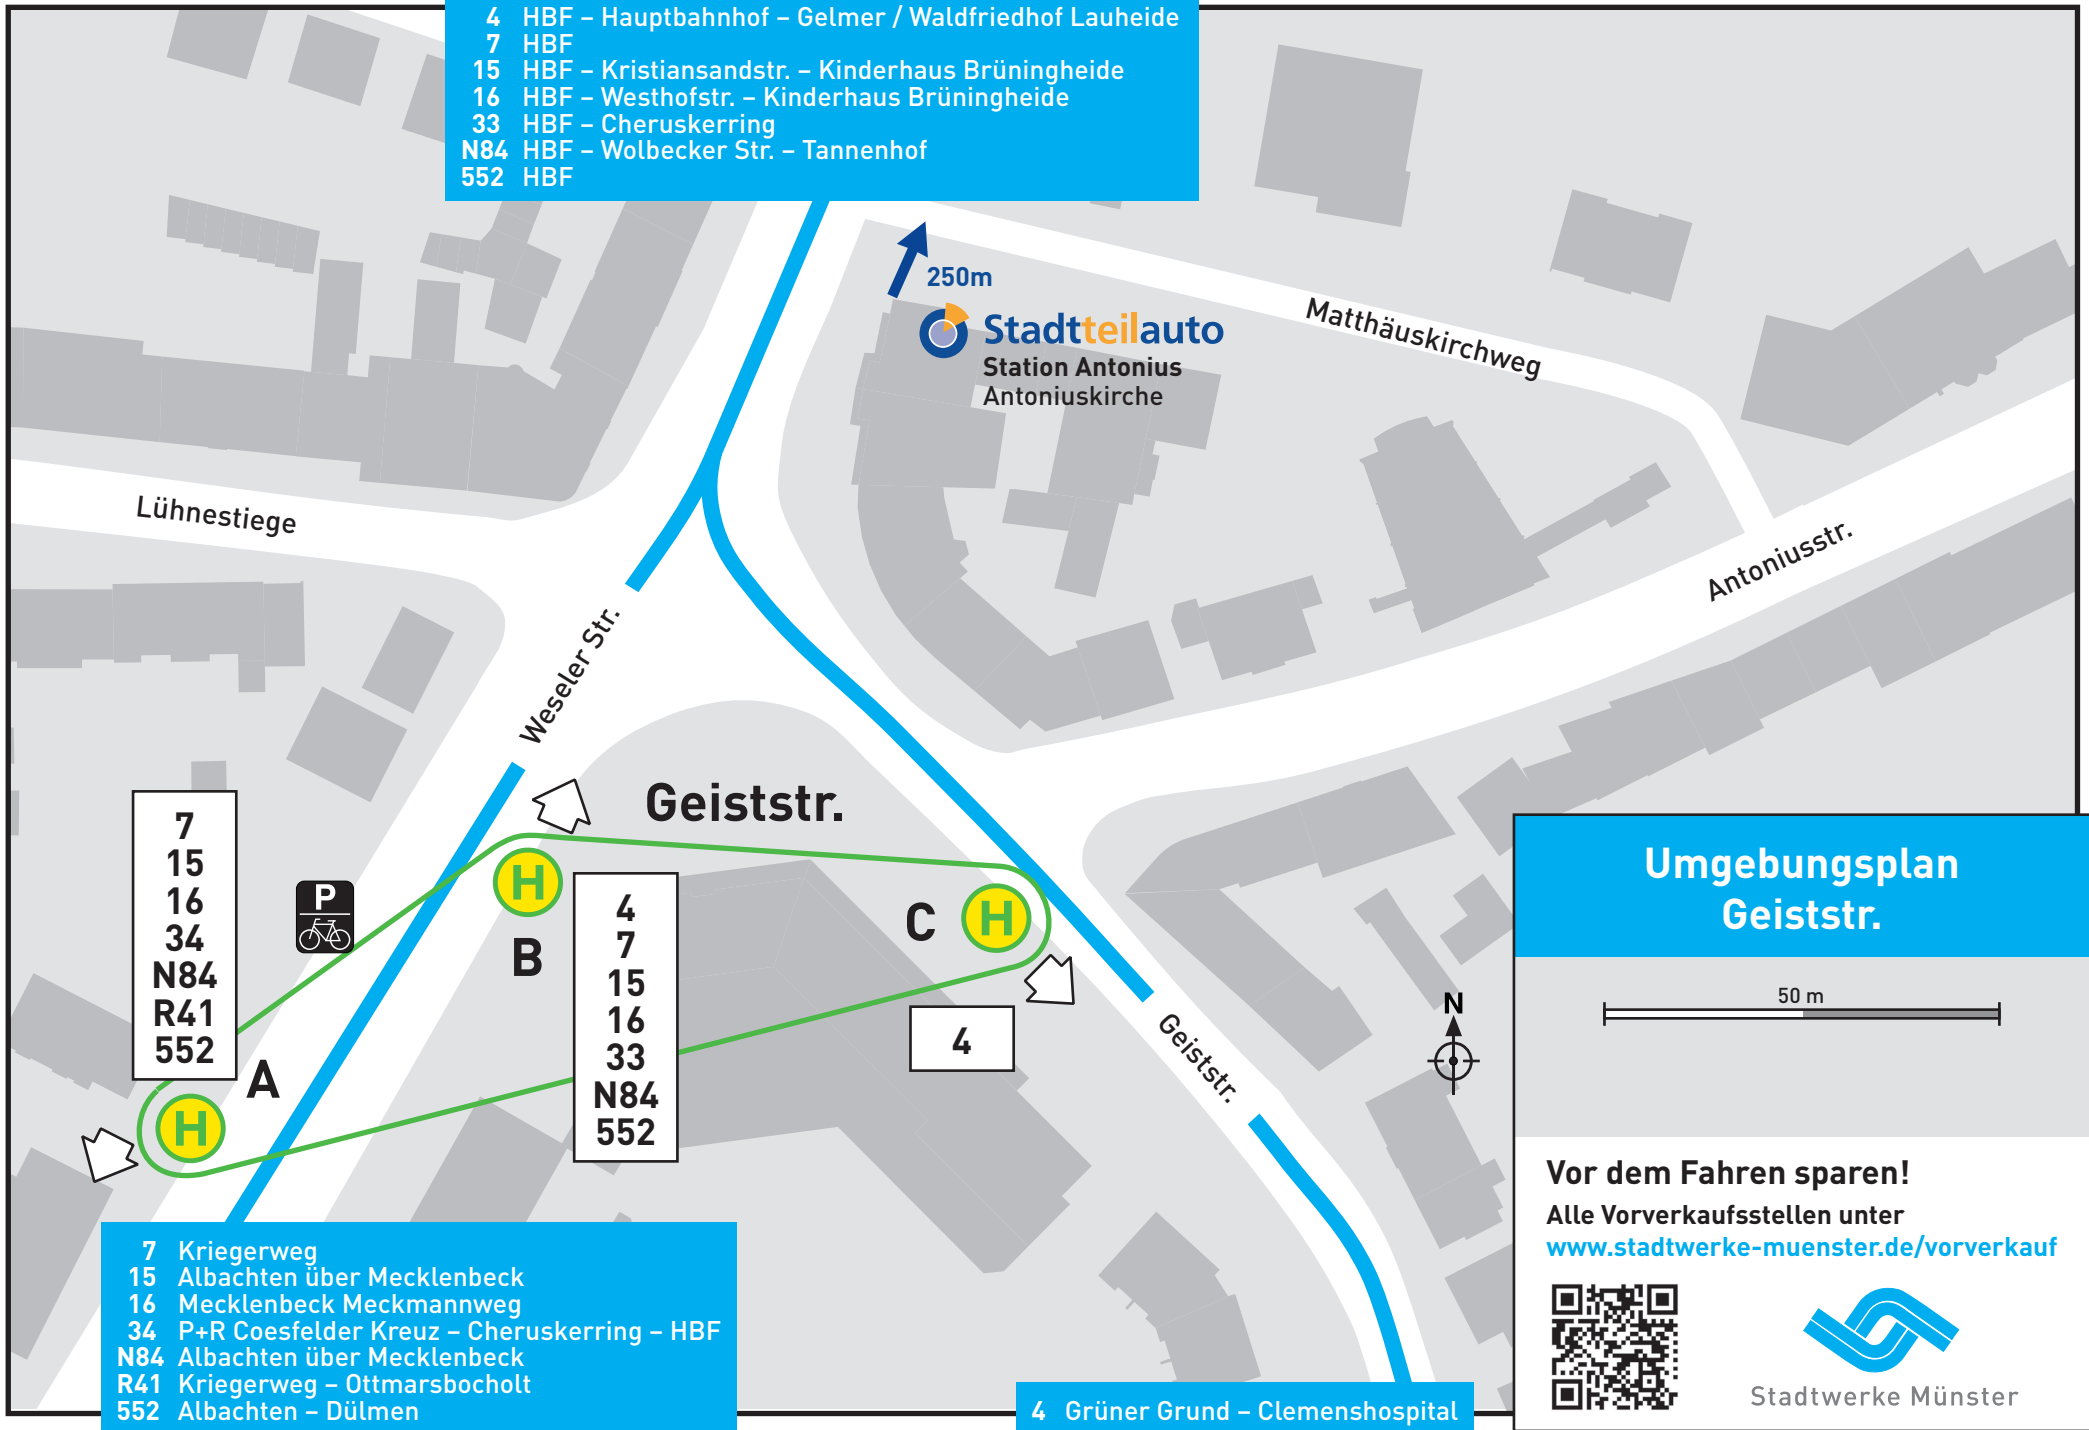

- 4 HBF – Hauptbahnhof – Gelmer / Waldfriedhof Lauheide
- 7 HBF
- 15 HBF – Kristiansandstr. – Kinderhaus Brüningheide
- 16 HBF – Westhofstr. – Kinderhaus Brüningheide
- 33 HBF – Cheruskerring
- N84 HBF – Wolbecker Str. – Tannenhof
- 552 HBF

250m

**Stadtteilauto**  
Station Antonius  
Antoniuskirche

Lühnestiege

Weseler Str.

Matthäuskirchweg

Antoniusstr.

Geiststr.

Geiststr.

### Umgebungsplan Geiststr.

**Vor dem Fahren sparen!**  
Alle Vorverkaufsstellen unter  
[www.stadtwerke-muenster.de/vorverkauf](http://www.stadtwerke-muenster.de/vorverkauf)

Stadtwerke Münster

- 7 Kriegerweg
- 15 Albachten über Mecklenbeck
- 16 Mecklenbeck Meckmannweg
- 34 P+R Coesfelder Kreuz – Cheruskerring – HBF
- N84 Albachten über Mecklenbeck
- R41 Kriegerweg – Ottmarsbocholt
- 552 Albachten – Dülmen

- 4 Grüner Grund – Clemenshospital