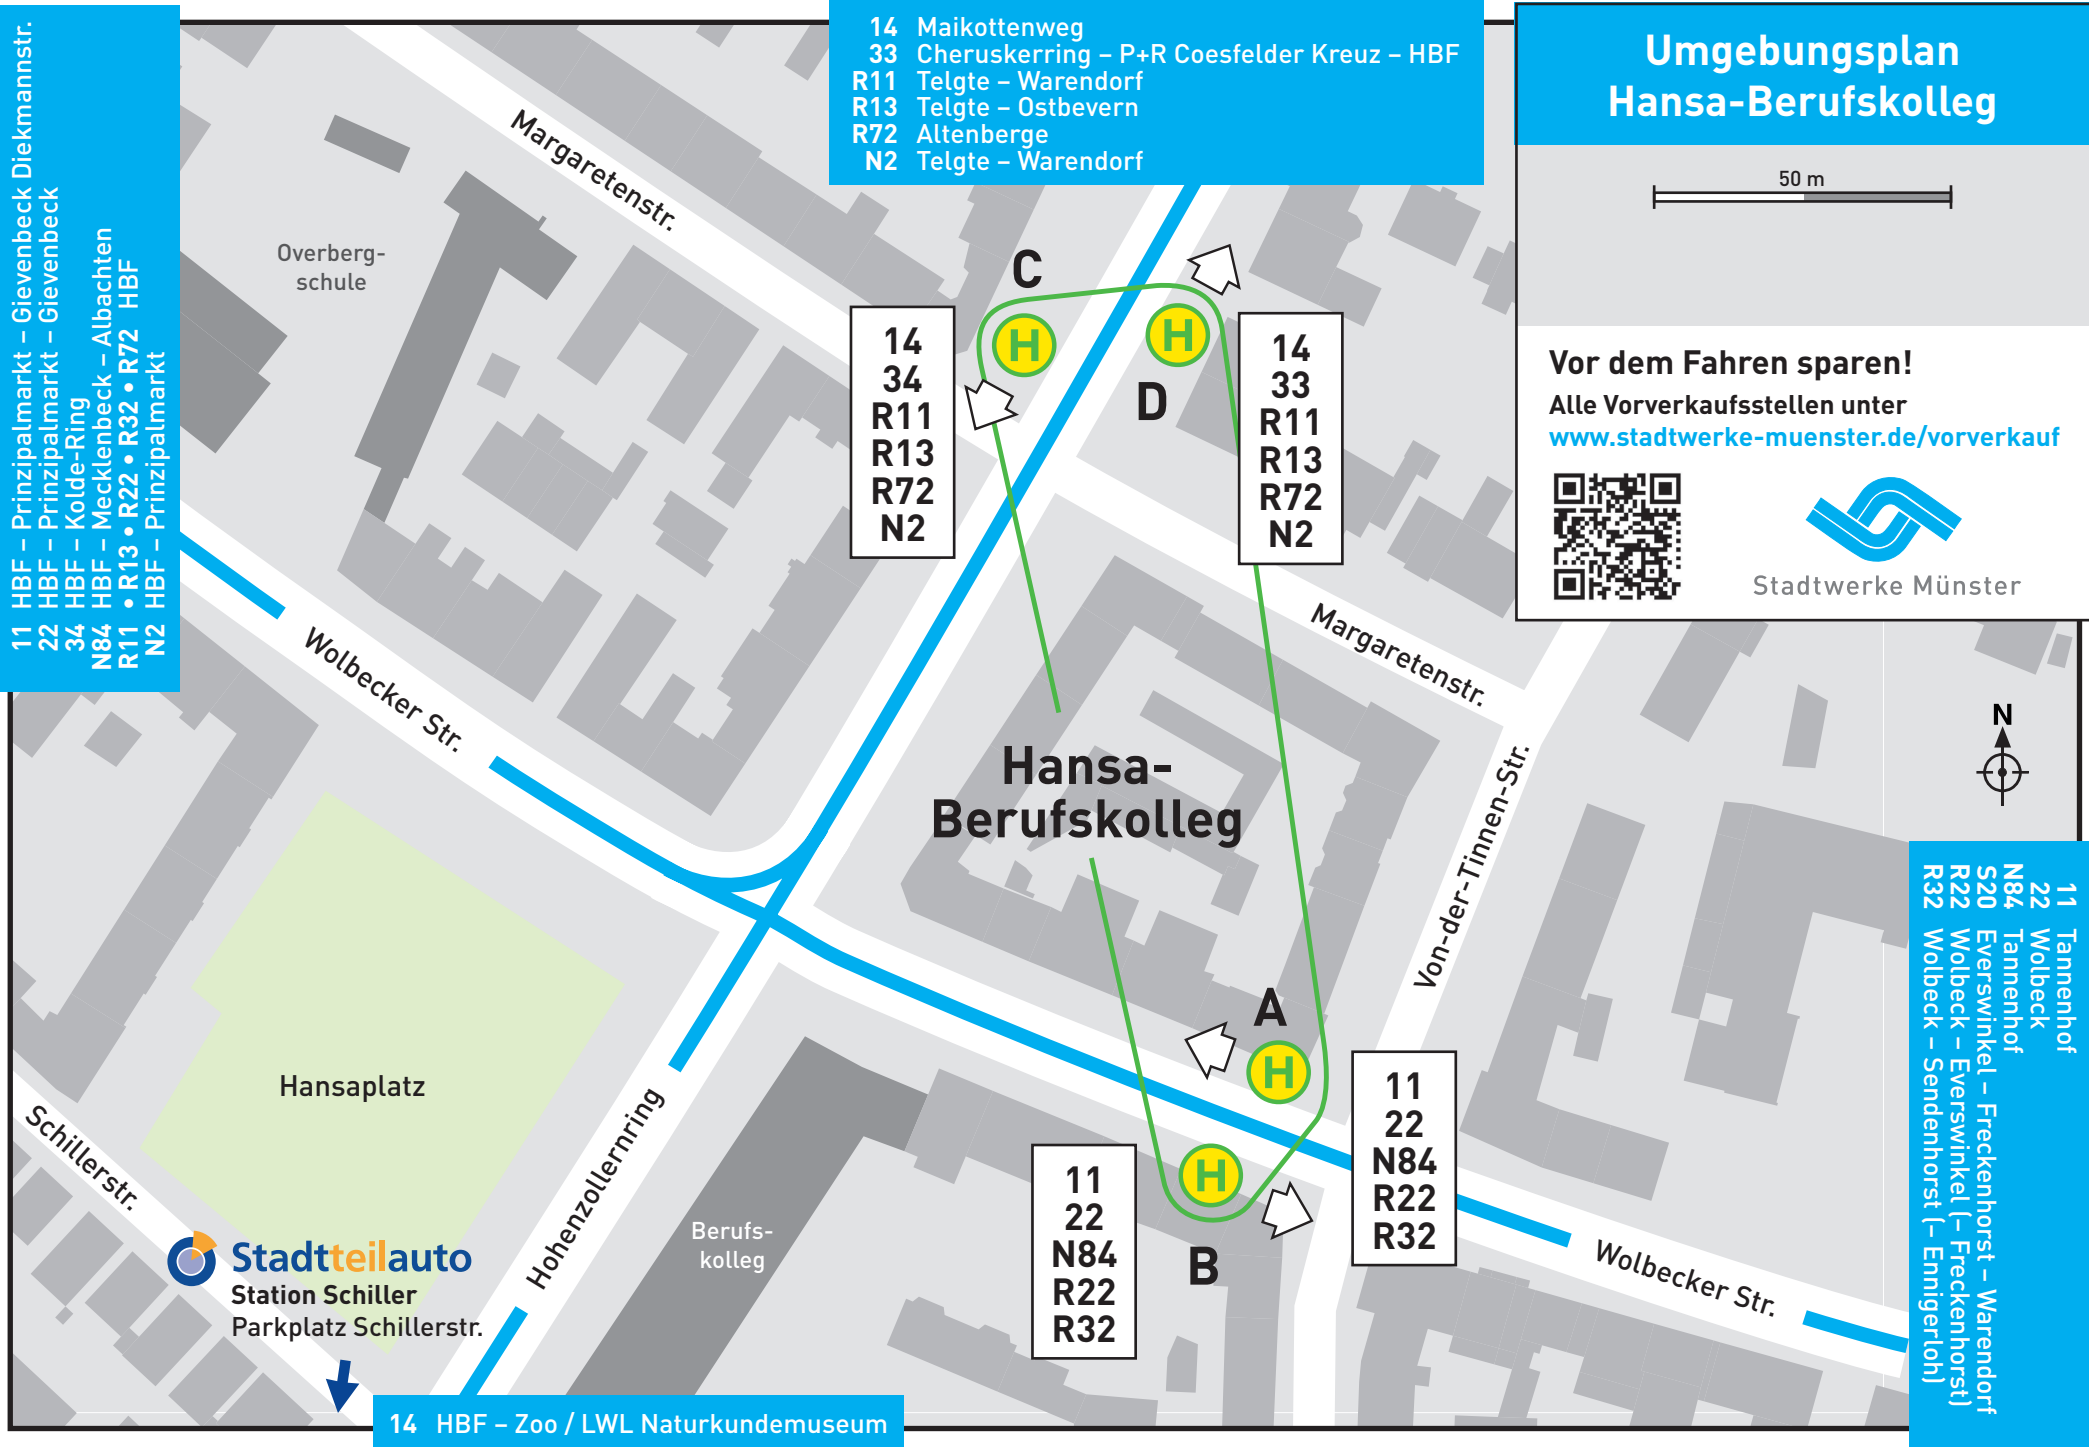

11 HBF – Prinzipalmarkt – Gievenbeck Diekmannstr.
22 HBF – Prinzipalmarkt – Gievenbeck
34 HBF – Kolde-Ring
N84 HBF – Mecklenbeck – Albachten
R11 • R13 • R22 • R32 • R72 HBF
N2 HBF – Prinzipalmarkt

14 Maikottenweg
33 Cheruskerring – P+R Coesfelder Kreuz – HBF
R11 Telgte – Warendorf
R13 Telgte – Ostbevern
R72 Altenberge
N2 Telgte – Warendorf

Umgebungsplan Hansa-Berufskolleg

Vor dem Fahren sparen!
Alle Vorverkaufsstellen unter
www.stadtwerke-muenster.de/vorverkauf

Stadtwerke Münster

14
34
R11
R13
R72
N2

14
33
R11
R13
R72
N2

11
22
N84
R22
R32

11
22
N84
R22
R32

11 Tannen
22 Tannen
N84 Tannen
S20 Everswinkel – Freckenhorst – Warendorf
R22 Wolbeck – Everswinkel (– Freckenhorst)
R32 Wolbeck – Sendenhorst (– Ennigerloh)

14 HBF – Zoo / LWL Naturkundemuseum