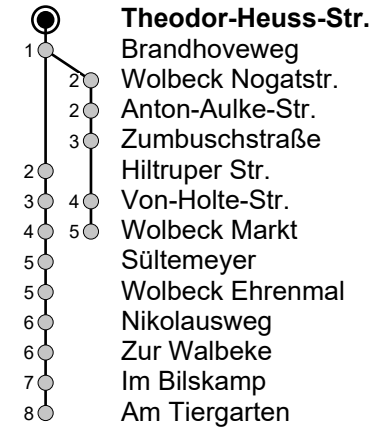

N85 Theodor-Heuss-Str. → Am Tiergarten

Linienerlauf (Auswahl)

a

Gültig ab 21.08.2024

Std	Montag bis Freitag	Samstag	Sonn- u. Feiertag
5	-	24	24
6	-	24	24
7	-	24	24
8	-	24	24
9	-	-	-
10	-	-	-
11	-	-	-
12	-	-	-
13	-	-	-
14	-	-	-
15	-	-	-
16	-	-	-
17	-	-	-
18	-	-	-
19	-	-	-
20	-	-	-
21	24 ^a	24 ^a	24 ^a
22	24 ^a	24 ^a	24 ^a
23	24 ^a	24 ^a	24 ^a
0	24	24	24
1	24	24	24
2	24 _N	24	-
3	24 _N	24	-
4	24 _N	24	-

N = nur von Freitag auf Samstag sowie an ausgewählten Feiertagen

Infos zum Fahrplanangebot an Weihnachten, Silvester und ausgewählten Feiertagen erhalten Sie online in der Fahrplanauskunft sowie auf unserer Internetseite.