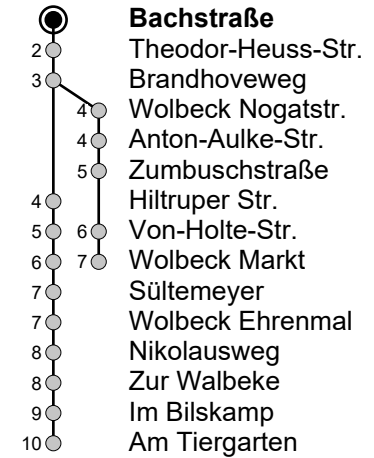

N85 Bachstraße → Am Tiergarten

Gültig ab 21.08.2024

Linienerverlauf (Auswahl)

a

Std	Montag bis Freitag	Samstag	Sonn- u. Feiertag
5	-	22	22
6	-	22	22
7	-	22	22
8	-	22	22
9	-	-	-
10	-	-	-
11	-	-	-
12	-	-	-
13	-	-	-
14	-	-	-
15	-	-	-
16	-	-	-
17	-	-	-
18	-	-	-
19	-	-	-
20	-	-	-
21	22 ^a	22 ^a	22 ^a
22	22 ^a	22 ^a	22 ^a
23	22 ^a	22 ^a	22 ^a
0	22	22	22
1	22	22	22
2	22 _N	22	-
3	22 _N	22	-
4	22 _N	22	-

N = nur von Freitag auf Samstag sowie an ausgewählten Feiertagen

Infos zum Fahrplanangebot an Weihnachten, Silvester und ausgewählten Feiertagen erhalten Sie online in der Fahrplanauskunft sowie auf unserer Internetseite.