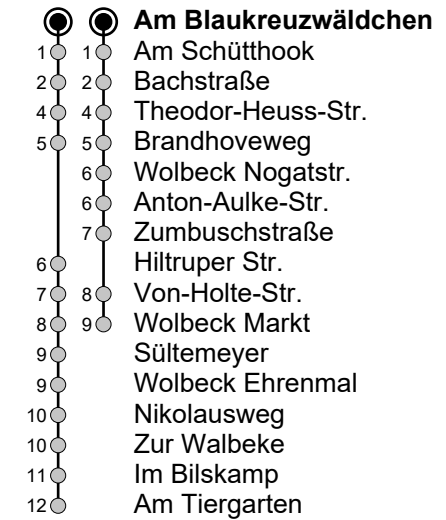

N85 Am Blaukreuzwäldchen → Am Tiergarten

Gültig ab 21.08.2024

Linienvverlauf (Auswahl)

a

Std	Montag bis Freitag	Samstag	Sonn- u. Feiertag
5	-	20	20
6	-	20	20
7	-	20	20
8	-	20	20
9	-	-	-
10	-	-	-
11	-	-	-
12	-	-	-
13	-	-	-
14	-	-	-
15	-	-	-
16	-	-	-
17	-	-	-
18	-	-	-
19	-	-	-
20	-	-	-
21	20 ^a	20 ^a	20 ^a
22	20 ^a	20 ^a	20 ^a
23	20 ^a	20 ^a	20 ^a
0	20	20	20
1	20	20	20
2	20 _N	20	-
3	20 _N	20	-
4	20 _N	20	-

N = nur von Freitag auf Samstag sowie an ausgewählten Feiertagen

Infos zum Fahrplanangebot an Weihnachten, Silvester und ausgewählten Feiertagen erhalten Sie online in der Fahrplanauskunft sowie auf unserer Internetseite.