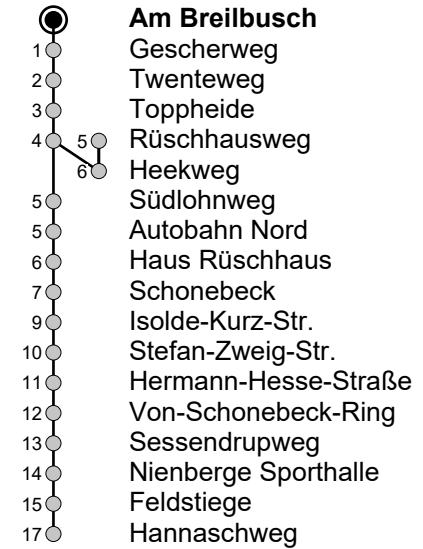

N85 Am Breilbusch → Hannaschweg

Gültig ab 21.08.2024

Linienvverlauf (Auswahl)

a

Std	Montag bis Freitag	Samstag	Sonn- u. Feiertag
5	-	25	25
6	-	25 55	25
7	-	25 55	25
8	-	25	25
9	-	-	-
10	-	-	-
11	-	-	-
12	-	-	-
13	-	-	-
14	-	-	-
15	-	-	-
16	-	-	-
17	-	-	-
18	-	-	-
19	-	-	-
20	-	-	-
21	25 40 ^a _N 55	25 40 ^a 55	25 55
22	10 ^a Ⓢ 25 40 ^a _N 55	10 ^a 25 40 ^a 55	25 55
23	10 ^a _N 25 55 ^a Ⓢ	10 ^a 25 55 ^a	25
0	25	25	25
1	25	25	25
2	25 [Ⓢ]	25	-
3	25 [Ⓢ]	25	-
4	25 [Ⓢ]	25	-

Ⓢ = nur freitags

N = nur von Freitag auf Samstag sowie an ausgewählten Feiertagen

Infos zum Fahrplanangebot an Weihnachten, Silvester und ausgewählten Feiertagen erhalten Sie online in der Fahrplanauskunft sowie auf unserer Internetseite.