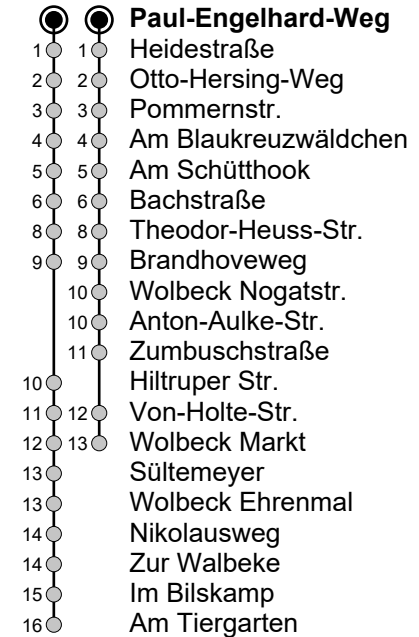

N85 Paul-Engelhard-Weg → Am Tiergarten

Gültig ab 21.08.2024

Linienvverlauf (Auswahl)

a

Std	Montag bis Freitag	Samstag	Sonn- u. Feiertag
5	-	16	16
6	-	16	16
7	-	16	16
8	-	16	16
9	-	-	-
10	-	-	-
11	-	-	-
12	-	-	-
13	-	-	-
14	-	-	-
15	-	-	-
16	-	-	-
17	-	-	-
18	-	-	-
19	-	-	-
20	-	-	-
21	16 ^a	16 ^a	16 ^a
22	16 ^a	16 ^a	16 ^a
23	16 ^a	16 ^a	16 ^a
0	16	16	16
1	16	16	16
2	16 _N	16	-
3	16 _N	16	-
4	16 _N	16	-

N = nur von Freitag auf Samstag sowie an ausgewählten Feiertagen

Infos zum Fahrplanangebot an Weihnachten, Silvester und ausgewählten Feiertagen erhalten Sie online in der Fahrplanauskunft sowie auf unserer Internetseite.