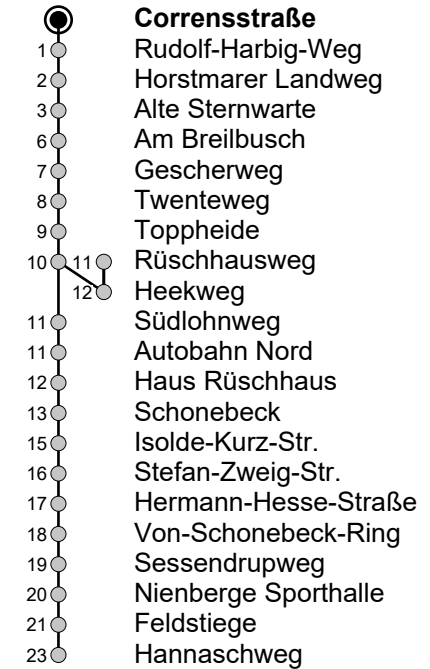

N85 Corrensstraße → Hannaschweg

Gültig ab 21.08.2024

Linienvverlauf (Auswahl)

a

Std	Montag bis Freitag	Samstag	Sonn- u. Feiertag
5	-	19	19
6	-	19 49	19
7	-	19 49	19
8	-	19	19
9	-	-	-
10	-	-	-
11	-	-	-
12	-	-	-
13	-	-	-
14	-	-	-
15	-	-	-
16	-	-	-
17	-	-	-
18	-	-	-
19	-	-	-
20	-	-	-
21	19 34 ^a _N 49	19 34 ^a 49	19 49
22	04 ^a Ⓢ 19 34 ^a _N 49	04 ^a 19 34 ^a 49	19 49
23	04 ^a _N 19 49 ^a Ⓢ	04 ^a 19 49 ^a	19
0	19	19	19
1	19	19	19
2	19 [Ⓢ]	19	-
3	19 [Ⓢ]	19	-
4	19 [Ⓢ]	19	-

Ⓢ = nur freitags

N = nur von Freitag auf Samstag sowie an ausgewählten Feiertagen

Infos zum Fahrplanangebot an Weihnachten, Silvester und ausgewählten Feiertagen erhalten Sie online in der Fahrplanauskunft sowie auf unserer Internetseite.