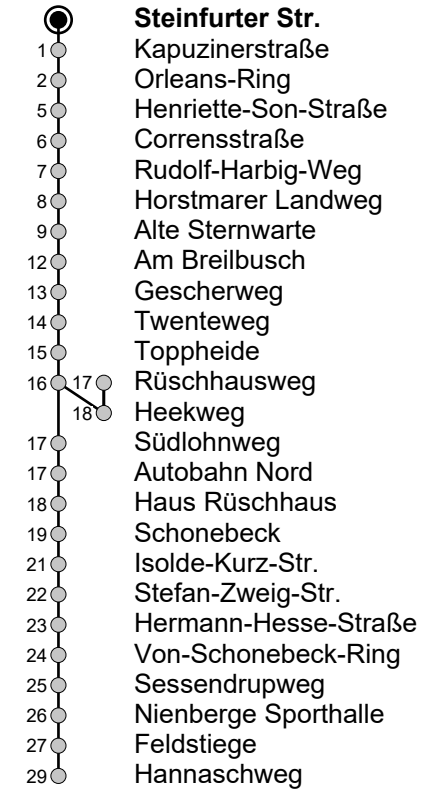

N85 Steinfurter Str. → Hannaschweg

Gültig ab 21.08.2024

Linienvverlauf (Auswahl)

a

Std	Montag bis Freitag	Samstag	Sonn- u. Feiertag
5	-	13	13
6	-	13 43	13
7	-	13 43	13
8	-	13	13
9	-	-	-
10	-	-	-
11	-	-	-
12	-	-	-
13	-	-	-
14	-	-	-
15	-	-	-
16	-	-	-
17	-	-	-
18	-	-	-
19	-	-	-
20	-	-	-
21	13 28 ^a _N 43 58 ^a [Ⓢ]	13 28 ^a 43 58 ^a	13 43
22	13 28 ^a _N 43 58 ^a _N	13 28 ^a 43 58 ^a	13 43
23	13 43 ^a [Ⓢ]	13 43 ^a	13
0	13	13	13
1	13	13	13
2	13 [Ⓢ]	13	-
3	13 [Ⓢ]	13	-
4	13 [Ⓢ]	13	-

Ⓢ = nur freitags

N = nur von Freitag auf Samstag sowie an ausgewählten Feiertagen

Infos zum Fahrplanangebot an Weihnachten, Silvester und ausgewählten Feiertagen erhalten Sie online in der Fahrplanauskunft sowie auf unserer Internetseite.