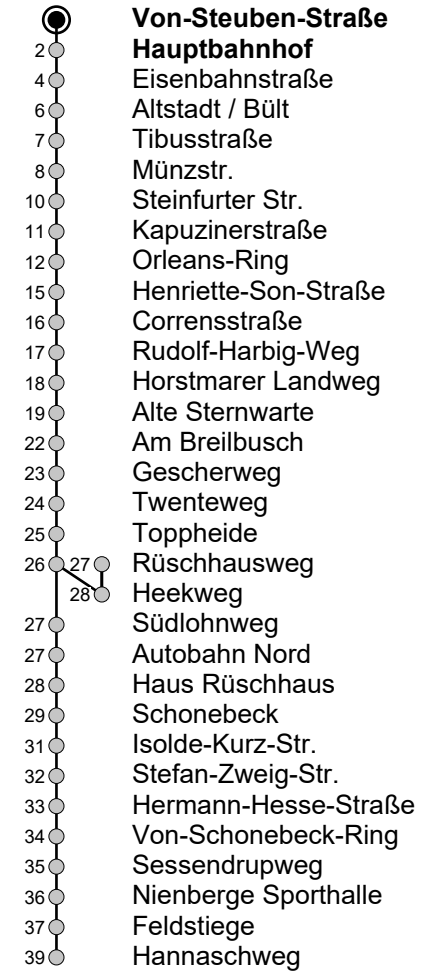

N85 Von-Steuben-Straße → Hannaschweg

Gültig ab 21.08.2024

Linienvverlauf (Auswahl)

a

Std	Montag bis Freitag	Samstag	Sonn- u. Feiertag
5	-	58	58
6	-	28 58	58
7	-	28 58	58
8	-	-	-
9	-	-	-
10	-	-	-
11	-	-	-
12	-	-	-
13	-	-	-
14	-	-	-
15	-	-	-
16	-	-	-
17	-	-	-
18	-	-	-
19	-	-	-
20	58	58	58
21	18 ^a _N 28 48 ^a [Ⓢ] 58	18 ^a 28 48 ^a 58	28 58
22	18 ^a _N 28 48 ^a _N 58	18 ^a 28 48 ^a 58	28 58
23	33 ^a [Ⓢ] 58	33 ^a 58	58
0	58	58	58
1	58 [Ⓢ]	58	-
2	58 [Ⓢ]	58	-
3	58 [Ⓢ]	58	-
4	58 ^A	58 _A	-

[Ⓢ] = nur freitags

^A = fährt bis Hauptbahnhof

^N = nur von Freitag auf Samstag sowie an ausgewählten Feiertagen

Infos zum Fahrplanangebot an Weihnachten, Silvester und ausgewählten Feiertagen erhalten Sie online in der Fahrplanauskunft sowie auf unserer Internetseite.