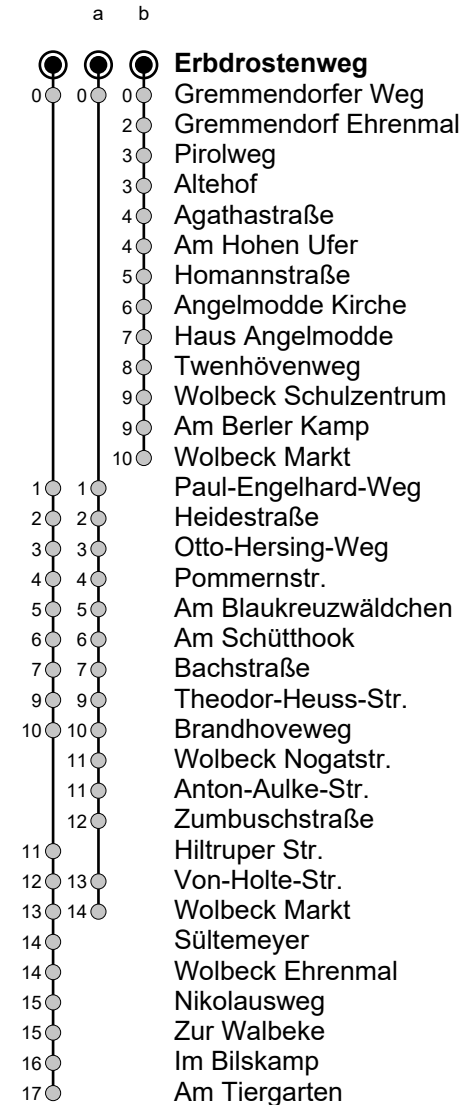

N85 Erbdrostenweg → Am Tiergarten

Gültig ab 21.08.2024

Std	Montag bis Freitag	Samstag	Sonn- u. Feiertag
5	-	15	15
6	-	15 45 ^b	15
7	-	15 45 ^b	15
8	-	15	15
9	-	-	-
10	-	-	-
11	-	-	-
12	-	-	-
13	-	-	-
14	-	-	-
15	-	-	-
16	-	-	-
17	-	-	-
18	-	-	-
19	-	-	-
20	-	-	-
21	15 ^a 45 ^b	15 ^a 45 ^b	15 ^a 45 ^b
22	15 ^a 45 ^b	15 ^a 45 ^b	15 ^a 45 ^b
23	15 ^a	15 ^a	15 ^a
0	15	15	15
1	15	15	15
2	15 _N	15	-
3	15 _N	15	-
4	15 _N	15	-

N = nur von Freitag auf Samstag sowie an ausgewählten Feiertagen

Linienvverlauf (Auswahl)

Infos zum Fahrplanangebot an Weihnachten, Silvester und ausgewählten Feiertagen erhalten Sie online in der Fahrplanauskunft sowie auf unserer Internetseite.