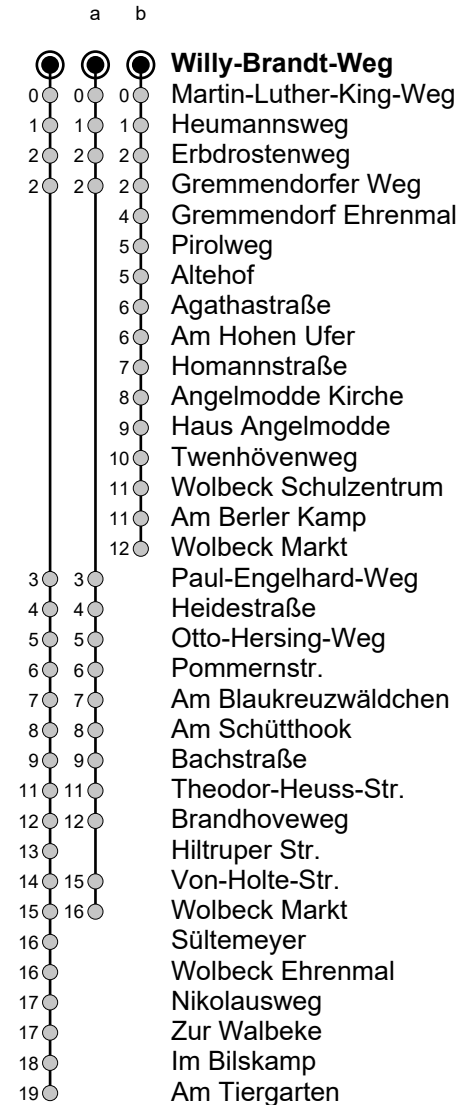

N85 Willy-Brandt-Weg → Am Tiergarten

Gültig ab 21.08.2024

Std	Montag bis Freitag	Samstag	Sonn- u. Feiertag
5	-	13	13
6	-	13 43 ^b	13
7	-	13 43 ^b	13
8	-	13	13
9	-	-	-
10	-	-	-
11	-	-	-
12	-	-	-
13	-	-	-
14	-	-	-
15	-	-	-
16	-	-	-
17	-	-	-
18	-	-	-
19	-	-	-
20	-	-	-
21	13 ^a 43 ^b	13 ^a 43 ^b	13 ^a 43 ^b
22	13 ^a 43 ^b	13 ^a 43 ^b	13 ^a 43 ^b
23	13 ^a	13 ^a	13 ^a
0	13	13	13
1	13	13	13
2	13 _N	13	-
3	13 _N	13	-
4	13 _N	13	-

N = nur von Freitag auf Samstag sowie an ausgewählten Feiertagen

Linienvverlauf (Auswahl)

Infos zum Fahrplanangebot an Weihnachten, Silvester und ausgewählten Feiertagen erhalten Sie online in der Fahrplanauskunft sowie auf unserer Internetseite.