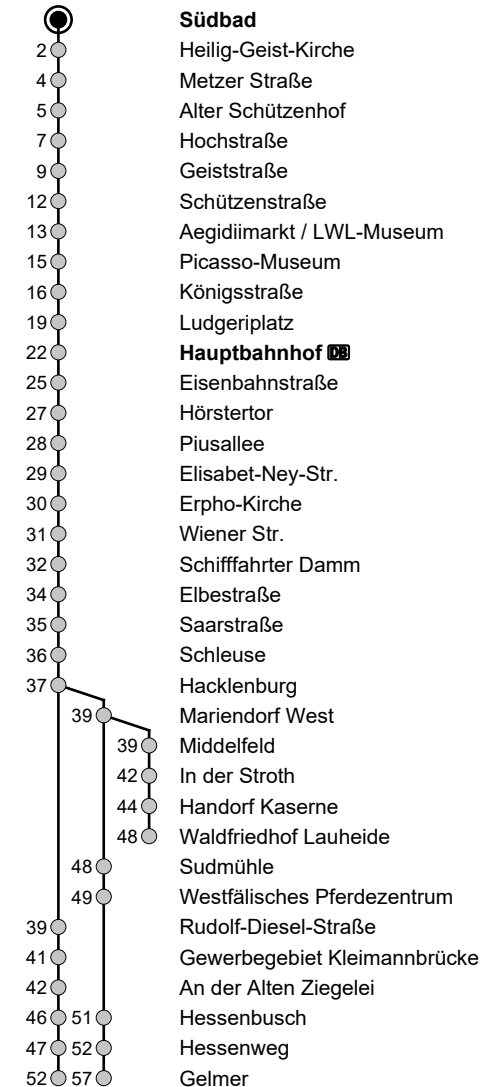

4

Südbad

Richtung: Gelmer / Waldfriedhof Lauheide

Gültig ab 30.03.2026

Std	Montag - Freitag	Samstag	Sonn- u. Feiertag
5	40	-	-
6	01 21 41	-	-
7	01 21 41	-	-
8	01 21^a 41	06 36^b	13^b 43^a
9	01 21^a 41	06 36^b	13^b 43^a
10	01 21^a 41	03 23 43^b	13^b 43^a
11	01 21^a 41	03 23 43^b	13^b 43^a
12	01 21^a 41	03 23 43^b	13^b 43^a 58^b
13	01 21^a 41	03 23 43^b	28^a 58^b
14	01 21^a 41	03 23 43^b	28^a 58^b
15	01 21^a 41	03 23 43^b	28^a 58^b
16	01 21^a 41	03 23 43^b	28^a 58^b
17	01 21^a 41	03 23 43^b	28^a 58^b
18	01 21^a 41	03 23 43^b_A	28^a 58^b_A
19	01 21^a 41	03 23 43^b_A	28^a 58^b_A
20	01 21^a	03 23	28^a

A = fährt bis Handorf Kaserne

Montag bis Freitag erfolgt die Bedienung des Waldfriedhofs Lauheide mit der Linie 19.

Linienverlauf (Auswahl)

a b

Infos zum Fahrplanangebot an Weihnachten, Silvester und den NRW-Feiertagen erhalten Sie online in der Fahrplanauskunft sowie auf unserer Internetseite.

stadtwerke-muenster.de/unterwegs | Schlaue Nummer für Bus & Bahn: 0 800 6 50 40 30 (kostenfrei) | Mobilitäts-Hotline: 0251 694 15 15 (Ortstarif)

Wann kommt der Bus?