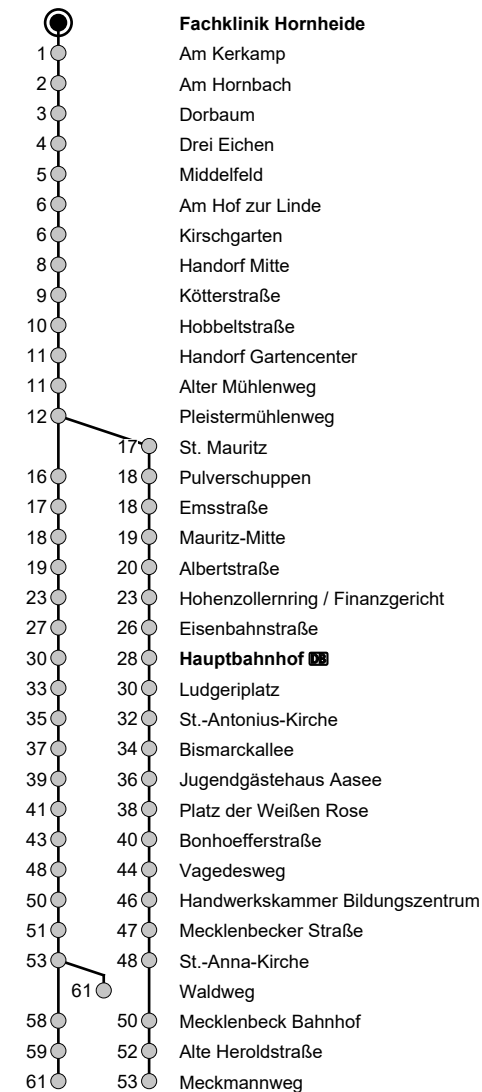

## Fachklinik Hornheide

Richtung: Mecklenbeck

### Linienverlauf (Auswahl)

a b

Gültig vom 23.11.2025 bis zum Ende der Innenstadtsperrung am 24.12.2025

Std	Montag bis Freitag Schule	Montag bis Freitag Ferien	Samstag	Sonn- u. Feiertag
5	07 <sup>a</sup> 40	07 <sup>a</sup> 40	-	-
6	05 <sup>a</sup> 32 52 <sup>a</sup>	05 <sup>a</sup> 35	-	-
7	12 32 52 <sup>a</sup>	05 <sup>a</sup> 35	-	57
8	12 32 52 <sup>a</sup>	05 <sup>a</sup> 35	02 <sub>A</sub> 37 <sup>b</sup>	-
9	12 32 52 <sup>a</sup>	05 <sup>a</sup> 35	02 <sub>A</sub> 37 <sup>b</sup>	02 <sup>b</sup>
10	12 32 52 <sup>a</sup>	05 <sup>a</sup> 35	02 <sub>A</sub> 32 <sup>b</sup>	02 <sup>b</sup>
11	12 32 52 <sup>a</sup>	05 <sup>a</sup> 35	02 <sub>A</sub> 32 <sup>b</sup>	02 <sup>b</sup>
12	12 32 52 <sup>a</sup>	05 <sup>a</sup> 35	02 <sub>A</sub> 32 <sup>b</sup>	02 <sup>b</sup>
13	12 32 52 <sup>a</sup>	05 <sup>a</sup> 35	02 <sub>A</sub> 32 <sup>b</sup>	02 <sup>b</sup> 32 <sub>A</sub>
14	12 32 52 <sup>a</sup>	05 <sup>a</sup> 35	02 <sub>A</sub> 32 <sup>b</sup>	02 <sup>b</sup> 32 <sub>A</sub>
15	12 32 52 <sup>a</sup>	05 <sup>a</sup> 35	02 <sub>A</sub> 32 <sup>b</sup>	02 <sup>b</sup> 32 <sub>A</sub>
16	12 32 52 <sup>a</sup>	05 <sup>a</sup> 35	02 <sub>A</sub> 32 <sup>b</sup>	02 <sup>b</sup> 32 <sub>A</sub>
17	12 32 52 <sup>a</sup>	05 <sup>a</sup> 35	02 <sub>A</sub> 32 <sup>b</sup>	02 <sup>b</sup> 32 <sub>A</sub>
18	12 32 52 <sup>a</sup>	05 <sup>a</sup> 35	02 <sub>A</sub> 32 <sup>b</sup>	02 <sup>b</sup> 32 <sub>A</sub>
19	12 37 57 <sup>a</sup>	10 <sup>a</sup> 40	02 <sub>A</sub> 32 <sup>b</sup>	02 <sup>b</sup> 32 <sub>A</sub>
20	17	10 <sup>a</sup>	07 <sub>A</sub>	02 <sup>b</sup>

A = fährt bis Waldweg

#### Ferien in NRW 2025/2026:

Weihnachten: 22.12.25-06.01.26 | Ostern: 30.03.-11.04.26 | Pfingsten: 26.05.26 | Sommer: 20.07.-01.09.26 | Herbst: 17.10.-31.10.26

**Bewegliche Ferientage 2026:** 16.02.26, 15.05.26