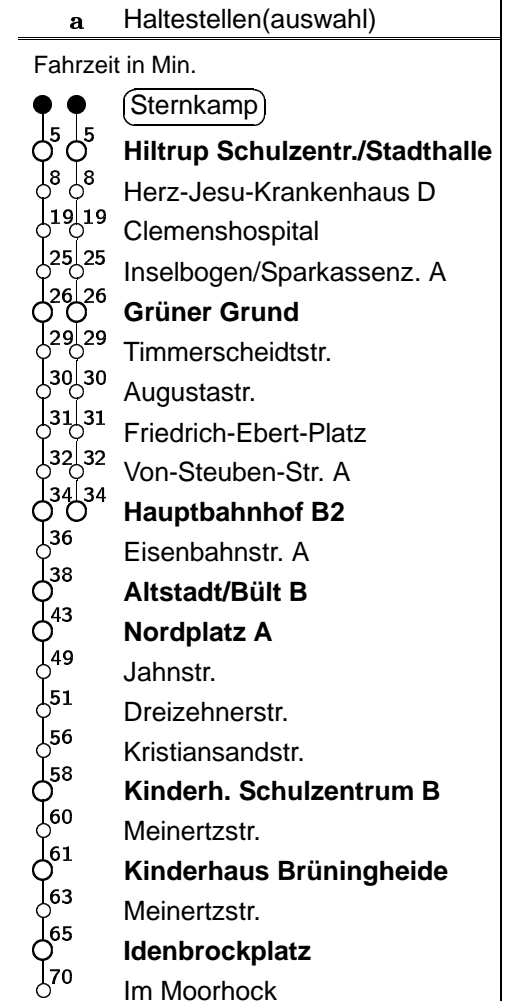

Linie

**N81**gültig ab:  
07.01.10Haltestelle **Sternkamp**Richtung **Kinderhaus**

Std	Montag bis Freitag		Samstag		Sonn- u. Feiertag		24.12.2010		25.12.2010		31.12.2010		01.01.2011	
0	31		31		31		31		31		31		—	
1	—		41		41		—		—		—		41	
2	—		51		51		—		—		—		51	
3	—		—		—		—		—		—		—	
4	—		01		01		—		—		—		01	
5	—		11	56	11		11	56	—		11	56	11	
6	—		26	56	26		26	56	—		26	56	26	
7	—		26		26		26		—		26		26	
8	—		—		—		—		—		—		—	
9	—		—		—		—		—		—		—	
10	—		—		—		—		—		—		—	
11	—		—		—		—		—		—		—	
12	—		—		—		—		—		—		—	
13	—		—		—		—		—		—		—	
14	—		—		—		—		—		—		—	
15	—		—		—		—		—		—		—	
16	—		—		—		26		—		—		—	
17	—		—		—		36		—		—		—	
18	—		—		—		46		—		—		—	
19	—		—		—		56		—		—		—	
20	26	56	26	56	26	56	—		26	56	26	56	26	56
21	26	56	26	56	26	56	06		26	56	26	56	26	56
22	26	56	26	56	26	56	16		26	56	26a	56a	26	56
23	26		26		26		26		26		—		26	

a = Linienvverlauf siehe rechts  
Für alle Abfahrten zwischen 0:00 Uhr und 05:00 Uhr ist Nachtzuschlag gemäß Tarif zu zahlen

Alle Fahrten bis Kinderhaus haben an der Haltestelle "Kinderhaus Schulzentrum B" Anschluss an TaxiBus T81 in Richtung Sprakel.  
TaxiBus-Bestellung bitte beim Einsteigen dem Fahrpersonal mitteilen.