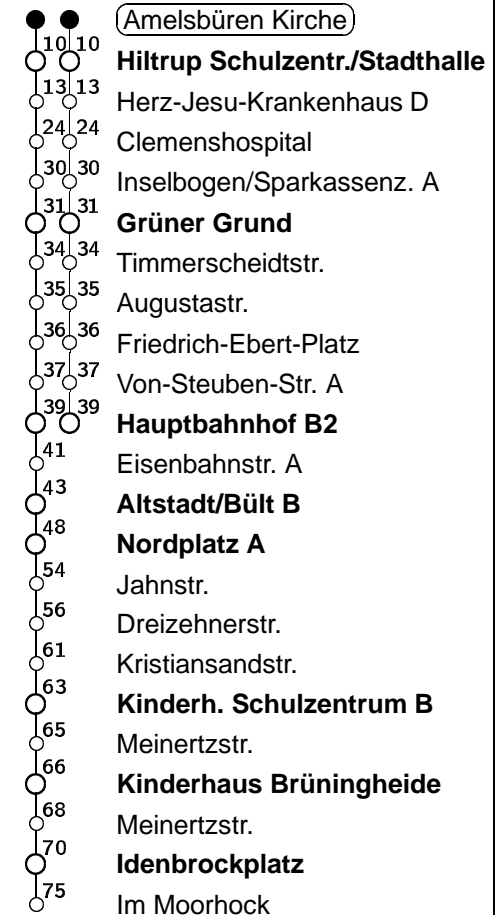

Linie

N81gültig ab:
07.01.10Haltestelle **Amelsbüren Kirche**Richtung **Kinderhaus**

Std	Montag bis Freitag		Samstag		Sonn- u. Feiertag		24.12.2010		25.12.2010		31.12.2010		01.01.2011	
0	26		26		26		26		26		26		—	
1	—		36		36		—		—		—		36	
2	—		46		46		—		—		—		46	
3	—		56		56		—		—		—		56	
4	—		—		—		—		—		—		—	
5	—		06	51	06		06	51	—		06	51	06	
6	—		21	51	21		21	51	—		21	51	21	
7	—		21		21		21		—		21		21	
8	—		—		—		—		—		—		—	
9	—		—		—		—		—		—		—	
10	—		—		—		—		—		—		—	
11	—		—		—		—		—		—		—	
12	—		—		—		—		—		—		—	
13	—		—		—		—		—		—		—	
14	—		—		—		—		—		—		—	
15	—		—		—		—		—		—		—	
16	—		—		—		21		—		—		—	
17	—		—		—		31		—		—		—	
18	—		—		—		41		—		—		—	
19	—		—		—		51		—		—		—	
20	21	51	21	51	21	51	—		21	51	21	51	21	51
21	21	51	21	51	21	51	01		21	51	21	51	21	51
22	21	51	21	51	21	51	11		21	51	21 _a	51 _a	21	51
23	21		21		21		21		21		—		21	

a Haltestellen(auswahl)

Fahrzeit in Min.

a = Linienvverlauf siehe rechts

Für alle Abfahrten zwischen 0:00 Uhr und 05:00 Uhr ist Nachtzuschlag gemäß Tarif zu zahlen

Alle Fahrten bis Kinderhaus haben an der Haltestelle "Kinderhaus Schulzentrum B" Anschluss an TaxiBus T81 in Richtung Sprakel. TaxiBus-Bestellung bitte beim Einsteigen dem Fahrpersonal mitteilen.