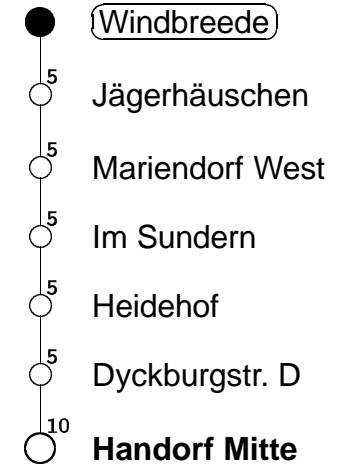

Linie

T7

gültig ab:
07.01.10

Haltestelle **Windbreede**

Richtung **Handorf Mitte**

Std	Montag bis Freitag			Samstag		Sonn- u. Feiertag		Adventsamstag	
8	50			50		–		50	
9	20	50		20	50	–		20	50
10	20	50		20	50	–		20	50
11	20	50		20	50	–		20	50
12	20	50		20		–		20	
13	20	50		–		50		–	
14	20	50		–		20	50	–	
15	20	50		–		20	50	–	
16	–			–		20	50	–	
17	–			–		–		–	

Haltestellen(auswahl)

Fahrzeit in Min.

TaxiBus-Haltestelle: Bitte Fahrtwunsch telefonisch (0 180 3 / 50 40 33) bis 30 Minuten vor planmäßiger Abfahrt anmelden. TaxiBus-Fahrten können sich systembedingt um wenige Minuten verzögern. Am 24.12. und 31.12. gilt der Samstagfahrplan

TaxiBus-Linie T7 nur für Fahrten zur Haltestelle "Handorf Mitte". Keine Bedienung zwischen den Haltestellen innerhalb Mariendorf und Sudmühle.