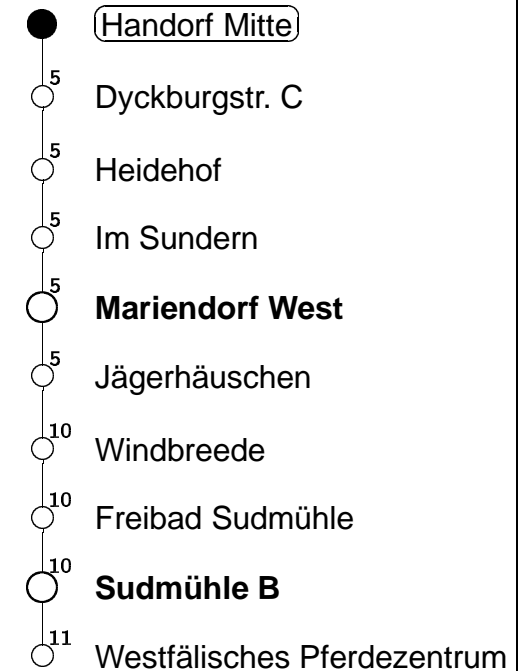

Linie

T7

gültig ab:
07.01.10

Haltestelle **Handorf Mitte**

Richtung **Mariendorf / Sudmühle**

Std	Montag bis Freitag			Samstag		Sonn- u. Feiertag		Adventsamstag	
	00	30		00	30	–		00	30
9	00	30		00	30	–		00	30
10	00	30		00	30	–		00	30
11	00	30		00	30	–		00	30
12	00	30		00	30	–		00	30
13	00	30		–		–		–	
14	00	30		–		00	30	–	
15	00	30		–		00	30	–	
16	00			–		00	30	–	
17	–			–		00		–	

Haltestellen(auswahl)

Fahrzeit in Min.

TaxiBus-Haltestelle: Bitte Fahrtwunsch telefonisch (0 180 3 / 50 40 33) bis 30 Minuten vor planmäßiger Abfahrt anmelden. TaxiBus-Fahrten können sich systembedingt um wenige Minuten verzögern.

Am 24.12. und 31.12. gilt der Samstagfahrplan
TaxiBus-Linie T7 hält unterwegs nur zum Ausstieg. Keine Bedienung zwischen den Haltestellen innerhalb von Mariendorf und Sudmühle.