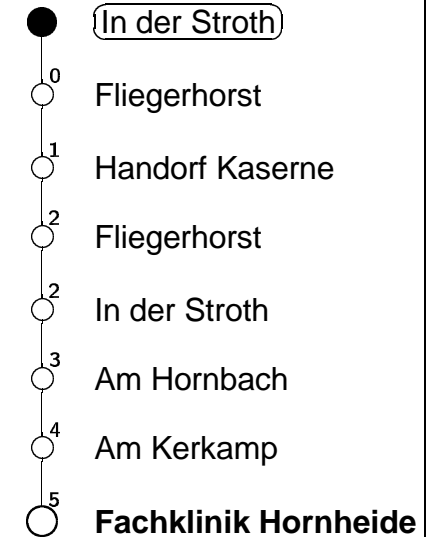

Linie

N83gültig ab:
15.07.10Haltestelle **In der Stroth**Richtung **Handorf Hornheide**

Std	Montag bis Freitag		Samstag		Sonn- u. Feiertag		24.12.2010		25.12.2010		31.12.2010		01.01.2011			
1	41		41		41		41	Ⓞ	41		41	Ⓞ	41	Ⓞ		
2	–		51		51		–		–		–		51	Ⓞ		
3	–		–		–		–		–		–		–			
4	–		01		01		–		–		–		01	Ⓞ		
5	–		11		11		–		–		–		11			
6	–		18	58	18		18		–		18		18			
7	–		28	58	28		58		–		58		–			
8	–		28		28		28		–		28		28			
9	–		–		–		–		–		–		–			
10	–		–		–		–		–		–		–			
11	–		–		–		–		–		–		–			
12	–		–		–		–		–		–		–			
13	–		–		–		–		–		–		–			
14	–		–		–		–		–		–		–			
15	–		–		–		–		–		–		–			
16	–		–		–		–		–		–		–			
17	–		–		–		28		–		–		–			
18	–		–		–		38		–		–		–			
19	–		–		–		48		–		–		–			
20	–		–		–		58		–		–		–			
21	28	58	28	58	28	58	–		28	Ⓞ	58	Ⓞ	28	Ⓞ	58	Ⓞ
22	28	58	28	58	28	58	08		28	Ⓞ	58	Ⓞ	28	Ⓞ	58	Ⓞ
23	28	58	28	58	28	58	18		28	Ⓞ	58	–	28	Ⓞ	58	–
0	28		28		28		28		28		–		28			

Haltestellen(auswahl)

Fahrzeit in Min.

Ⓞ = Ab Endhaltestelle weiter Richtung Hauptbahnhof - Meckmannweg