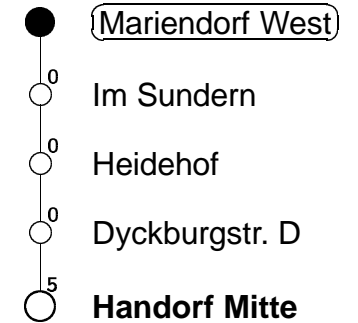

Linie

T7

gültig ab:
07.01.10

Haltestelle **Mariendorf West**

Richtung **Handorf Mitte**

Std	Montag bis Freitag			Samstag		Sonn- u. Feiertag		Adventsamstag	
8	55			55		–		55	
9	25	55		25	55	–		25	55
10	25	55		25	55	–		25	55
11	25	55		25	55	–		25	55
12	25	55		25		–		25	
13	25	55		–		55		–	
14	25	55		–		25	55	–	
15	25	55		–		25	55	–	
16	–			–		25	55	–	
17	–			–		–		–	

Haltestellen(auswahl)

Fahrzeit in Min.

TaxiBus-Haltestelle: Bitte Fahrtwunsch telefonisch (0 180 3 / 50 40 33) bis 30 Minuten vor planmäßiger Abfahrt anmelden. TaxiBus-Fahrten können sich systembedingt um wenige Minuten verzögern.
Am 24.12. und 31.12. gilt der Samstagfahrplan

TaxiBus-Linie T7 nur für Fahrten zur Haltestelle "Handorf Mitte". Keine Bedienung zwischen den Haltestellen innerhalb Mariendorf und Sudmühle.