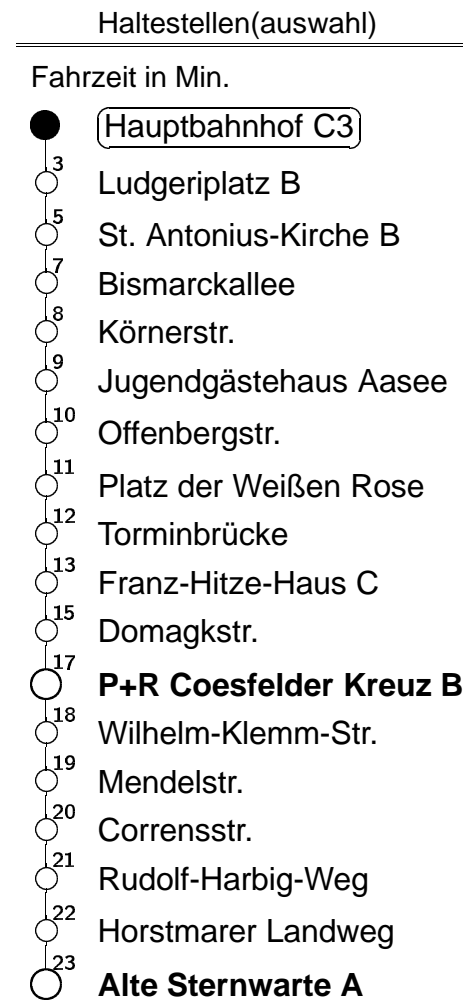

Linie

**4**

gültig ab:  
07.01.10

Haltestelle **Hauptbahnhof C3**

Richtung **Horstmarer Landweg**

Std	Montag bis Freitag			Samstag			Sonn- u. Feiertag		Adventsamstag		
5	52			-			-		-		
6	12	32	52	-			-		-		
7	12	32	52	-			-		-		
8	12	32	52	27	57		50		27	57	
9	12	32	52	27	52		50		27	52	
10	12	32	52	12	32	52	50		12	32	52
11	12	32	52	12	32	52	50		12	32	52
12	12	32	52	12	32	52	50		12	32	52
13	12	32	52	12	32	52	35		12	32	52
14	12	32	52	12	32	52	05	35	12	32	52
15	12	32	52	12	32	52	05	35	12	32	52
16	12	32	52	12	32	57	05	35	12	32	52
17	12	32	52	27⊗	57⊗		05	35	12	32	52
18	12	32	52	27⊗	57⊗		05	35	12	32	52
19	12	32	52	27⊗	57⊗		05	35	12	32	52
20	12	32		27⊗			05	35	12	32	

⊗ = nicht 24.12.; weitere Fahrmöglichkeiten im NachtNetz Münster

Am 24.12. und 31.12. gilt der Samstagfahrplan